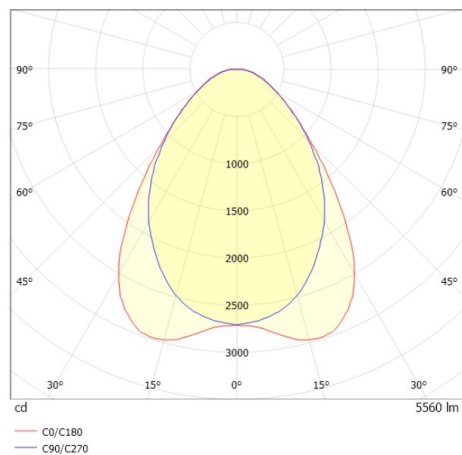

TRAIL TRACK

666-2001030114060

TRAIL TRACK SCHIENENSTRAHLER MIT 3-PH ADAPTER aus Aluminium, schwarz, ähnlich RAL 9005, hochwertige Linear-Optik Ausstrahlwinkel 90°, Lichtaustritt direkt, drehbar 350°, mit Betriebsgerät, max. 1050mA, Dimmbarkeit: nicht dimmbar, Adapter/Baldachin schwarz, IP20,

SKIZZE

TECHNISCHE DETAILS

Systemleistung [W]	40
Leuchtmittel	LED
Lichtstrom [lm]	5560
Strom Sek.[mA]	1050
Lichtfarbe [K]	4000K
CRI	>80
Optik	hochwertige Linear-Optik
Designer	INHOUSE
Betriebsgerät	mit Betriebsgerät
Dimmbarkeit	nicht dimmbar
Lichtaustritt	direkt
Ausstrahlwinkel [°]	90°
Spannung [V]	220-240V 50/60Hz
Material	Aluminium
Länge [mm]	858
Breite [mm]	64
Höhe [mm]	42
Schutzart [IP]	IP20
Schutzklasse	Schutzklasse II
Stoßfestigkeit	IK06
Nettogewicht [kg]	0,93
Farbe Leuchte	schwarz
RAL	9005
Farbe Adapter/Baldachin	schwarz
EAN-Nummer	9010506843781
Lebensdauer [h]	L80 B10 50 000
Energieeffizienzkl.	C
Anz Leuchten B16A	50

LICHTVERTEILUNGSKURVE

Die Werte sind Bemessungswerte. Leistung und Lichtstrom unterliegen initial einer Toleranz von +/- 10%. Toleranz der Farbtemperatur: +/- 150 K. Die Werte gelten wenn nicht anders angegeben für eine Umgebungstemperatur von 25°C.