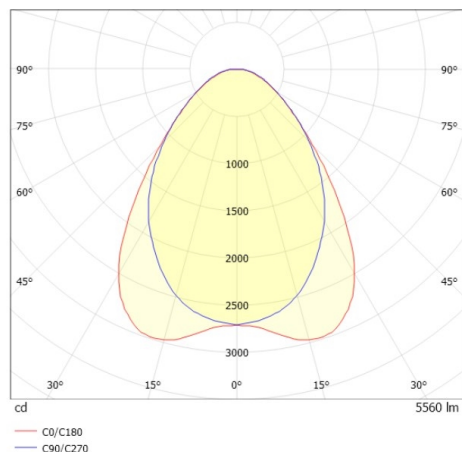

TRAIL TRACK

666-2001030114060

TRAIL TRACK PROIETTORE CON ADATTATORE BINARIO TRIFASE in alluminio, nero, simile a RAL 9005, ottica lineare fascio 90°, emissione luminosa diretta, girevole 350°, con alimentatore, max. 1050mA, dimmerabilità: non dimmerabile, adattatore/basetta nero, IP20

DISEGNO

DETTAGLI TECNICI

Potenza sistema [W]	40
tipo di lampadina	LED
flusso luminoso [lm]	5560
corrente second. [mA]	1050
temperatura colore [K]	4000K
CRI	>80
Ottica	ottica lineare
Designer	INHOUSE
Alimentatore	con alimentatore
Dimmerabilità	non dimmerabile
area di emissione luce	diretta
ang.del fascio lumin.[°]	90°
classe di tensione [V]	220-240V 50/60Hz
Materiale	alluminio
lunghezza [mm]	858
larghezza [mm]	64
altezza [mm]	42
classe di protezione [IP]	IP20
classe di protezione	classe di protezione II
resistenza agli urti	IK06
peso netto [kg]	0,93
Colore lampada	nero
RAL	9005
Colore adattatore/basetta	nero
cod.EAN	9010506843781
durata di vita [h]	L80 B10 50 000
cl. efficienza energ.	C
quantità lampade B16A	50

CURVA DISTRIBUZIONE LUCE

I valori indicati sono nominali. Tolleranza della potenza e del flusso luminoso +/- 10%. Tolleranza della temperatura colore: +/- 150 K. I valori sono riferiti ad una temperatura ambiente di 25°C, salvo diversa indicazione.