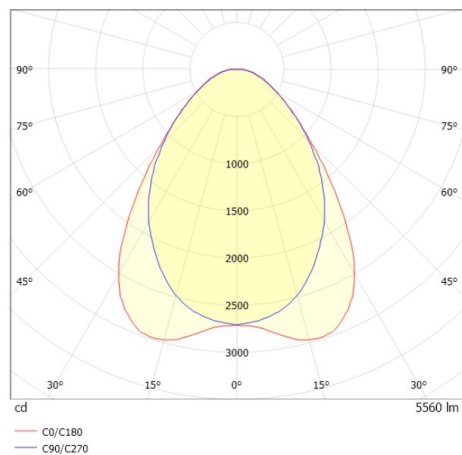

TRAIL TRACK

666-200103011406b

TRAIL TRACK SCHIENENSTRAHLER MIT 3-PH ADAPTER aus Aluminium, schwarz, ähnlich RAL 9005, hochwertige Linear-Optik Ausstrahlwinkel 90°, Lichtaustritt direkt, drehbar 350°, mit Betriebsgerät, max. 1050mA, Dimmbarkeit: Smart bluetooth, Adapter/Baldachin schwarz, IP20,

SKIZZE

TECHNISCHE DETAILS

Systemleistung [W]	40
Leuchtmittel	LED
Lichtstrom [lm]	5560
Strom Sek.[mA]	1050
Lichtfarbe [K]	4000K
CRI	>80
Optik	hochwertige Linear-Optik
Designer	INHOUSE
Betriebsgerät	mit Betriebsgerät
Dimmbarkeit	Smart bluetooth
Lichtaustritt	direkt
Ausstrahlwinkel [°]	90°
Spannung [V]	220-240V 50/60Hz
Material	Aluminium
Länge [mm]	858
Breite [mm]	64
Höhe [mm]	42
Schutzart [IP]	IP20
Schutzklasse	Schutzklasse II
Stoßfestigkeit	IK06
Nettogewicht [kg]	1,03
Farbe Leuchte	schwarz
RAL	9005
Farbe Adapter/Baldachin	schwarz
EAN-Nummer	9010506843767
Lebensdauer [h]	L80 B10 50 000
Energieeffizienzkl.	C
Anz Leuchten B16A	50

LICHTVERTEILUNGSKURVE

Die Werte sind Bemessungswerte. Leistung und Lichtstrom unterliegen initial einer Toleranz von +/- 10%. Toleranz der Farbtemperatur: +/- 150 K. Die Werte gelten wenn nicht anders angegeben für eine Umgebungstemperatur von 25°C.