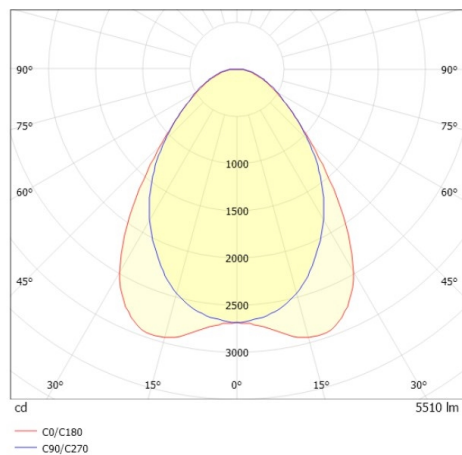

TRAIL TRACK

666-2001030117040

TRAIL TRACK SCHIENENSTRAHLER MIT 3-PH ADAPTER aus Aluminium, grau, ähnlich RAL 9006, hochwertige Linear-Optik Ausstrahlwinkel 90°, Lichtaustritt direkt, drehbar 350°, mit Betriebsgerät, max. 1050mA, Dimmbarkeit: nicht dimmbar, Adapter/Baldachin grau, IP20,

SKIZZE

TECHNISCHE DETAILS

Systemleistung [W]	40
Leuchtmittel	LED
Lichtstrom [lm]	5510
Strom Sek. [mA]	1050
Lichtfarbe [K]	3500K
CRI	>80
Optik	hochwertige Linear-Optik
Designer	INHOUSE
Betriebsgerät	mit Betriebsgerät
Dimmbarkeit	nicht dimmbar
Lichtaustritt	direkt
Ausstrahlwinkel [°]	90°
Spannung [V]	220-240V 50/60Hz
Material	Aluminium
Länge [mm]	858
Breite [mm]	64
Höhe [mm]	42
Schutzart [IP]	IP20
Schutzklasse	Schutzklasse II
Stoßfestigkeit	IK06
Nettogewicht [kg]	0,93
Farbe Leuchte	grau
RAL	9006
Farbe Adapter/Baldachin	grau
EAN-Nummer	9010506843811
Lebensdauer [h]	L80 B10 50 000
Energieeffizienzkl.	C
Anz Leuchten B16A	50

LICHTVERTEILUNGSKURVE

Die Werte sind Bemessungswerte. Leistung und Lichtstrom unterliegen initial einer Toleranz von +/- 10%. Toleranz der Farbtemperatur: +/- 150 K. Die Werte gelten wenn nicht anders angegeben für eine Umgebungstemperatur von 25°C.