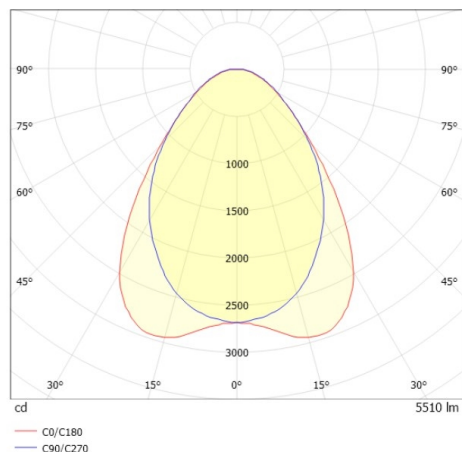

TRAIL TRACK

666-2001030117040

TRAIL TRACK PROIETTORE CON ADATTATORE BINARIO TRIFASE in alluminio, grigio, simile a RAL 9006, ottica lineare fascio 90°, emissione luminosa diretta, girevole 350°, con alimentatore, max. 1050mA, dimmerabilità: non dimmerabile, adattatore/basetta grigio, IP20

DISEGNO

DETTAGLI TECNICI

Potenza sistema [W]	40
tipo di lampadina	LED
flusso luminoso [lm]	5510
corrente second. [mA]	1050
temperatura colore [K]	3500K
CRI	>80
Ottica	ottica lineare
Designer	INHOUSE
Alimentatore	con alimentatore
Dimmerabilità	non dimmerabile
area di emissione luce	diretta
ang.del fascio lumin.[°]	90°
classe di tensione [V]	220-240V 50/60Hz
Materiale	alluminio
lunghezza [mm]	858
larghezza [mm]	64
altezza [mm]	42
classe di protezione [IP]	IP20
classe di protezione	classe di protezione II
resistenza agli urti	IK06
peso netto [kg]	0,93
Colore lampada	grigio
RAL	9006
Colore adattatore/basetta	grigio
cod.EAN	9010506843811
durata di vita [h]	L80 B10 50 000
cl. efficienza energ.	C
quantità lampade B16A	50

CURVA DISTRIBUZIONE LUCE

I valori indicati sono nominali. Tolleranza della potenza e del flusso luminoso +/- 10%. Tolleranza della temperatura colore: +/- 150 K. I valori sono riferiti ad una temperatura ambiente di 25°C, salvo diversa indicazione.