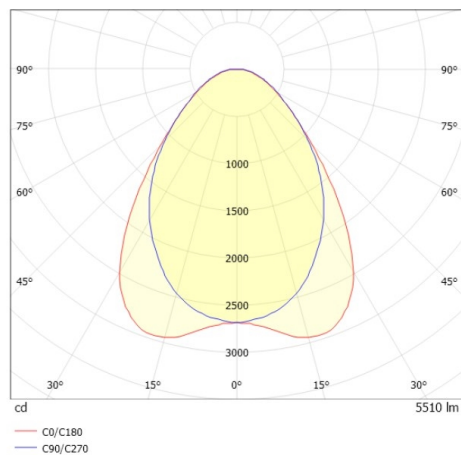

TRAIL TRACK

666-200103011704b

TRAIL TRACK SCHIENENSTRAHLER MIT 3-PH ADAPTER aus Aluminium, grau, ähnlich RAL 9006, hochwertige Linear-Optik Ausstrahlwinkel 90°, Lichtaustritt direkt, drehbar 350°, mit Betriebsgerät, max. 1050mA, Dimmbarkeit: Smart bluetooth, Adapter/Baldachin grau, IP20,

SKIZZE

TECHNISCHE DETAILS

Systemleistung [W]	40
Leuchtmittel	LED
Lichtstrom [lm]	5510
Strom Sek. [mA]	1050
Lichtfarbe [K]	3500K
CRI	>80
Optik	hochwertige Linear-Optik
Designer	INHOUSE
Betriebsgerät	mit Betriebsgerät
Dimmbarkeit	Smart bluetooth
Lichtaustritt	direkt
Ausstrahlwinkel [°]	90°
Spannung [V]	220-240V 50/60Hz
Material	Aluminium
Länge [mm]	858
Breite [mm]	64
Höhe [mm]	42
Schutzart [IP]	IP20
Schutzklasse	Schutzklasse II
Stoßfestigkeit	IK06
Nettogewicht [kg]	1,03
Farbe Leuchte	grau
RAL	9006
Farbe Adapter/Baldachin	grau
EAN-Nummer	9010506843798
Lebensdauer [h]	L80 B10 50 000
Energieeffizienzkl.	C
Anz Leuchten B16A	50

LICHTVERTEILUNGSKURVE

Die Werte sind Bemessungswerte. Leistung und Lichtstrom unterliegen initial einer Toleranz von +/- 10%. Toleranz der Farbtemperatur: +/- 150 K. Die Werte gelten wenn nicht anders angegeben für eine Umgebungstemperatur von 25°C.