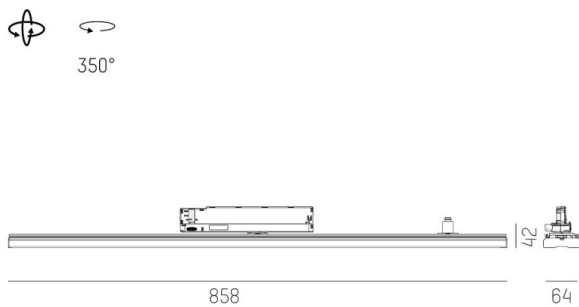

TRAIL TRACK

666-200103011704b

TRAIL TRACK SCHIENENSTRAHLER MIT 3-PH ADAPTER aus Aluminium, grau, ähnlich RAL 9006, hochwertige Linear-Optik Ausstrahlwinkel 90°, Lichtaustritt direkt, drehbar 350°, mit Betriebsgerät, max. 1050mA, Dimmbarkeit: Smart bluetooth, Adapter/Baldachin grau, IP20,

SKIZZE

TECHNISCHE DETAILS

Systemleistung [W]	40
Leuchtmittel	LED
Lichtstrom [lm]	5510
Strom Sek. [mA]	1050
Lichtfarbe [K]	3500K
CRI	>80
Optik	hochwertige Linear-Optik
Designer	INHOUSE
Betriebsgerät	mit Betriebsgerät
Dimmbarkeit	Smart bluetooth
Lichtaustritt	direkt
Ausstrahlwinkel [°]	90°
Spannung [V]	220-240V 50/60Hz
Material	Aluminium
Länge [mm]	858
Breite [mm]	64
Höhe [mm]	42
Schutzart [IP]	IP20
Schutzklasse	Schutzklasse II
Stoßfestigkeit	IK06
Nettogewicht [kg]	1,03
Farbe Leuchte	grau
RAL	9006
Farbe Adapter/Baldachin	grau
EAN-Nummer	9010506843798
Lebensdauer [h]	L80 B10 50 000
Energieeffizienzkl.	C
Anz Leuchten B16A	50