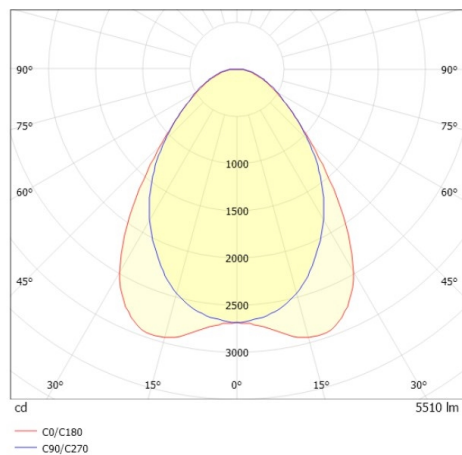

SKIZZE

TECHNISCHE DETAILS

Systemleistung [W]	40
Leuchtmittel	LED
Lichtstrom [lm]	5510
Strom Sek. [mA]	1050
Lichtfarbe [K]	3500K
CRI	>80
Optik	hochwertige Linear-Optik
Designer	INHOUSE
Betriebsgerät	mit Betriebsgerät
Dimmbarkeit	Pulse-DALI
Lichtaustritt	direkt
Ausstrahlwinkel [°]	90°
Spannung [V]	220-240V 50/60Hz
Material	Aluminium
Länge [mm]	858
Breite [mm]	64
Höhe [mm]	42
Schutzart [IP]	IP20
Schutzklasse	Schutzklasse II
Stoßfestigkeit	IK06
Nettogewicht [kg]	0,98
Farbe Leuchte	grau
RAL	9006
Farbe Adapter/Baldachin	grau
EAN-Nummer	9010506843804
Lebensdauer [h]	L80 B10 50 000
Energieeffizienzkl.	C
Anz Leuchten B16A	50

LICHTVERTEILUNGSKURVE

Die Werte sind Bemessungswerte. Leistung und Lichtstrom unterliegen initial einer Toleranz von +/- 10%. Toleranz der Farbtemperatur: +/- 150 K. Die Werte gelten wenn nicht anders angegeben für eine Umgebungstemperatur von 25°C.