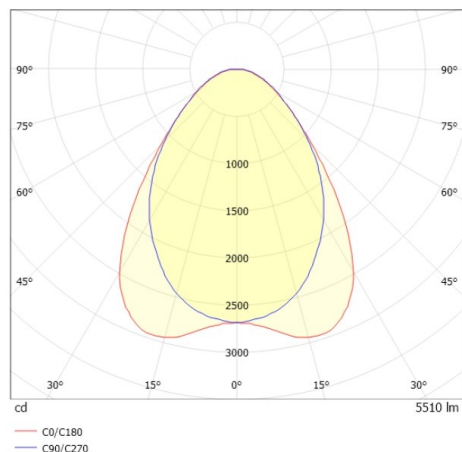

TRAIL TRACK

666-200103011704p

TRAIL TRACK PROIETTORE CON ADATTATORE BINARIO TRIFASE in alluminio, grigio, simile a RAL 9006, ottica lineare fascio 90°, emissione luminosa diretta, girevole 350°, con alimentatore, max. 1050mA, dimmerabilità: Pulse-DALI, adattatore/basetta grigio, IP20

DISEGNO

DETTAGLI TECNICI

Potenza sistema [W]	40
tipo di lampadina	LED
flusso luminoso [lm]	5510
corrente second. [mA]	1050
temperatura colore [K]	3500K
CRI	>80
Ottica	ottica lineare
Designer	INHOUSE
Alimentatore	con alimentatore
area di emissione luce	diretta
ang.del fascio lumin.[°]	90°
classe di tensione [V]	220-240V 50/60Hz
Materiale	alluminio
lunghezza [mm]	858
larghezza [mm]	64
altezza [mm]	42
classe di protezione [IP]	IP20
classe di protezione II	classe di protezione II
resistenza agli urti	IK06
peso netto [kg]	0,98
Colore lampada	grigio
RAL	9006
Colore adattatore/basetta	grigio
cod.EAN	9010506843804
durata di vita [h]	L80 B10 50 000
cl. efficienza energ.	C
quantità lampade B16A	50

CURVA DISTRIBUZIONE LUCE

I valori indicati sono nominali. Tolleranza della potenza e del flusso luminoso +/- 10%. Tolleranza della temperatura colore: +/- 150 K. I valori sono riferiti ad una temperatura ambiente di 25°C, salvo diversa indicazione.