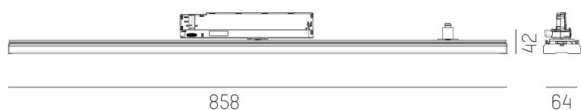

DISEGNO

DETTAGLI TECNICI

Potenza sistema [W]	40
tipo di lampadina	LED
flusso luminoso [lm]	5510
corrente second. [mA]	1050
temperatura colore [K]	3500K
CRI	>80
Ottica	ottica lineare
Designer	INHOUSE
Alimentatore	con alimentatore
area di emissione luce	diretta
ang.del fascio lumin.[°]	90°
classe di tensione [V]	220-240V 50/60Hz
Materiale	alluminio
lunghezza [mm]	858
larghezza [mm]	64
altezza [mm]	42
classe di protezione [IP]	IP20
classe di protezione II	classe di protezione II
resistenza agli urti	IK06
peso netto [kg]	0,98
Colore lampada	grigio
RAL	9006
Colore adattatore/basetta	grigio
cod.EAN	9010506843804
durata di vita [h]	L80 B10 50 000
cl. efficienza energ.	C
quantità lampade B16A	50