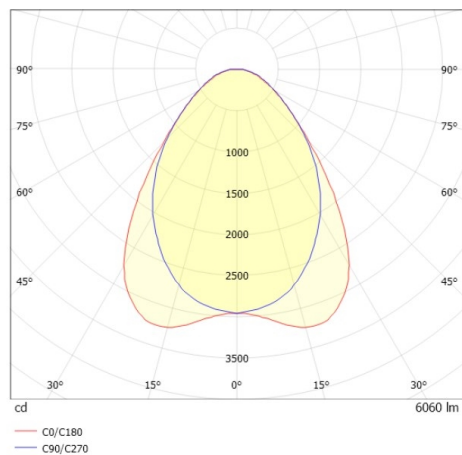

TRAIL TRACK

666-200103011705b

TRAIL TRACK FARETTO DA BINARIO CON ADATTATORE TRIFASE in alluminio, bianco, simile a RAL 9016, ottica lineare fascio 90°, emissione luminosa diretto, girevole 350°, con alimentatore, max. 1050mA, dimmerabilità: Smart bluetooth, adattatore/basetta bianco, IP20

DISEGNO

DETTAGLI TECNICI

Potenza sistema [W]	40
tipo di lampadina	LED
flusso luminoso [lm]	6060
corrente second. [mA]	1050
temperatura colore [K]	3500K
CRI	>80
Ottica	ottica lineare
Designer	INHOUSE
Alimentatore	con alimentatore
area di emissione luce	diretta
ang.del fascio lumin.[°]	90°
classe di tensione [V]	220-240V 50/60Hz
Materiale	alluminio
lunghezza [mm]	858
larghezza [mm]	64
altezza [mm]	42
classe di protezione [IP]	IP20
classe di protezione II	classe di protezione II
resistenza agli urti	IK06
peso netto [kg]	1,77
Colore lampada	bianco
RAL	9016
Colore adattatore/basetta	bianco
cod.EAN	9010506843828
durata di vita [h]	L80 B10 50 000
cl. efficienza energ.	C
quantità lampade B16A	50

CURVA DISTRIBUZIONE LUCE

I valori indicati sono nominali. Tolleranza della potenza e del flusso luminoso +/- 10%. Tolleranza della temperatura colore: +/- 150 K. I valori sono riferiti ad una temperatura ambiente di 25°C, salvo diversa indicazione.