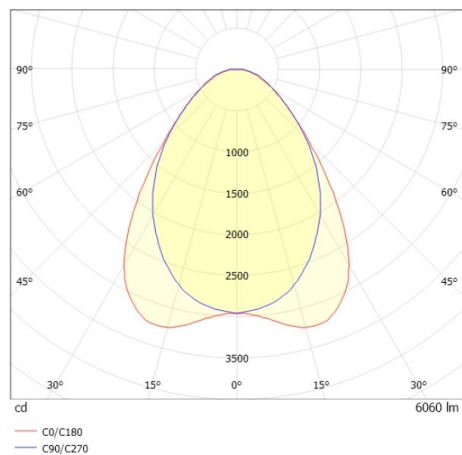

DISEGNO

350°

DETTAGLI TECNICI

Potenza sistema [W]	40
tipo di lampadina	LED
flusso luminoso [lm]	6060
corrente second. [mA]	1050
temperatura colore [K]	3500K
CRI	>80
Ottica	ottica lineare
Designer	INHOUSE
Alimentatore	con alimentatore
area di emissione luce	diretta
ang.del fascio lumin.[°]	90°
classe di tensione [V]	220-240V 50/60Hz
Materiale	alluminio
lunghezza [mm]	858
larghezza [mm]	64
altezza [mm]	42
classe di protezione [IP]	IP20
classe di protezione II	classe di protezione II
resistenza agli urti	IK06
peso netto [kg]	0,98
Colore lampada	bianco
RAL	9016
Colore adattatore/basetta	bianco
cod.EAN	9010506843835
durata di vita [h]	L80 B10 50 000
cl. efficienza energ.	C
quantità lampade B16A	50

CURVA DISTRIBUZIONE LUCE

I valori indicati sono nominali. Tolleranza della potenza e del flusso luminoso +/- 10%. Tolleranza della temperatura colore: +/- 150 K. I valori sono riferiti ad una temperatura ambiente di 25°C, salvo diversa indicazione.