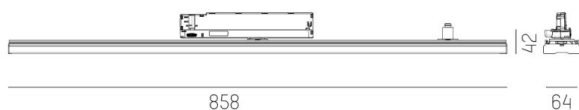

TRAIL TRACK

666-200103011705p

TRAIL TRACK FARETTO DA BINARIO CON ADATTATORE TRIFASE in alluminio, bianco, simile a RAL 9016, ottica lineare fascio 90°, emissione luminosa diretto, girevole 350°, con alimentatore, max. 1050mA, dimmerabilità: Pulse-DALI, adattatore/basetta bianco, IP20

DISEGNO

350°

DETTAGLI TECNICI

Potenza sistema [W]	40
tipo di lampadina	LED
flusso luminoso [lm]	6060
corrente second. [mA]	1050
temperatura colore [K]	3500K
CRI	>80
Ottica	ottica lineare
Designer	INHOUSE
Alimentatore	con alimentatore
area di emissione luce	diretta
ang.del fascio lumin.[°]	90°
classe di tensione [V]	220-240V 50/60Hz
Materiale	alluminio
lunghezza [mm]	858
larghezza [mm]	64
altezza [mm]	42
classe di protezione [IP]	IP20
classe di protezione II	classe di protezione II
resistenza agli urti	IK06
peso netto [kg]	0,98
Colore lampada	bianco
RAL	9016
Colore adattatore/basetta	bianco
cod.EAN	9010506843835
durata di vita [h]	L80 B10 50 000
cl. efficienza energ.	C
quantità lampade B16A	50