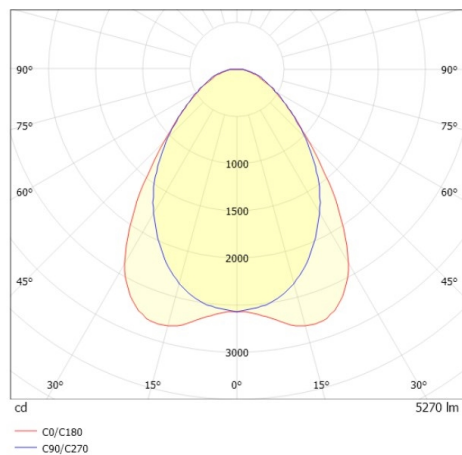

TRAIL TRACK

666-2001030117060

TRAIL TRACK SCHIENENSTRAHLER MIT 3-PH ADAPTER aus Aluminium, schwarz, ähnlich RAL 9005, hochwertige Linear-Optik Ausstrahlwinkel 90°, Lichtaustritt direkt, drehbar 350°, mit Betriebsgerät, max. 1050mA, Dimmbarkeit: nicht dimmbar, Adapter/Baldachin schwarz, IP20,

SKIZZE

TECHNISCHE DETAILS

Systemleistung [W]	40
Leuchtmittel	LED
Lichtstrom [lm]	5270
Strom Sek. [mA]	1050
Lichtfarbe [K]	3500K
CRI	>80
Optik	hochwertige Linear-Optik
Designer	INHOUSE
Betriebsgerät	mit Betriebsgerät
Dimmbarkeit	nicht dimmbar
Lichtaustritt	direkt
Ausstrahlwinkel [°]	90°
Spannung [V]	220-240V 50/60Hz
Material	Aluminium
Länge [mm]	858
Breite [mm]	64
Höhe [mm]	42
Schutzart [IP]	IP20
Schutzklasse	Schutzklasse II
Stoßfestigkeit	IK06
Nettogewicht [kg]	0,93
Farbe Leuchte	schwarz
RAL	9005
Farbe Adapter/Baldachin	schwarz
EAN-Nummer	9010506843873
Lebensdauer [h]	L80 B10 50 000
Energieeffizienzkl.	C
Anz Leuchten B16A	50

LICHTVERTEILUNGSKURVE

Die Werte sind Bemessungswerte. Leistung und Lichtstrom unterliegen initial einer Toleranz von +/- 10%. Toleranz der Farbtemperatur: +/- 150 K. Die Werte gelten wenn nicht anders angegeben für eine Umgebungstemperatur von 25°C.