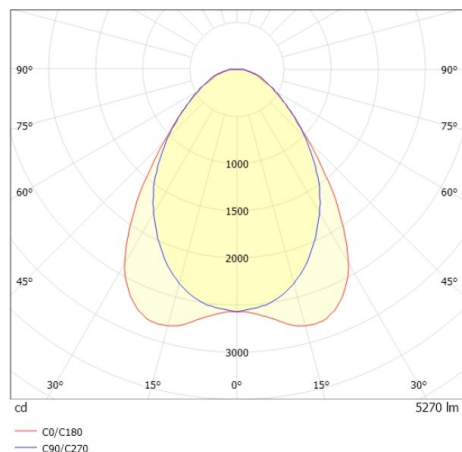

TRAIL TRACK

666-2001030117060

TRAIL TRACK PROIETTORE CON ADATTATORE BINARIO TRIFASE in alluminio, nero, simile a RAL 9005, ottica lineare fascio 90°, emissione luminosa diretta, girevole 350°, con alimentatore, max. 1050mA, dimmerabilità: non dimmerabile, adattatore/basetta nero, IP20

DISEGNO

DETTAGLI TECNICI

Potenza sistema [W]	40
tipo di lampadina	LED
flusso luminoso [lm]	5270
corrente second. [mA]	1050
temperatura colore [K]	3500K
CRI	>80
Ottica	ottica lineare
Designer	INHOUSE
Alimentatore	con alimentatore
Dimmerabilità	non dimmerabile
area di emissione luce	diretta
ang.del fascio lumin.[°]	90°
classe di tensione [V]	220-240V 50/60Hz
Materiale	alluminio
lunghezza [mm]	858
larghezza [mm]	64
altezza [mm]	42
classe di protezione [IP]	IP20
classe di protezione	classe di protezione II
resistenza agli urti	IK06
peso netto [kg]	0,93
Colore lampada	nero
RAL	9005
Colore adattatore/basetta	nero
cod.EAN	9010506843873
durata di vita [h]	L80 B10 50 000
cl. efficienza energ.	C
quantità lampade B16A	50

CURVA DISTRIBUZIONE LUCE

I valori indicati sono nominali. Tolleranza della potenza e del flusso luminoso +/- 10%. Tolleranza della temperatura colore: +/- 150 K. I valori sono riferiti ad una temperatura ambiente di 25°C, salvo diversa indicazione.