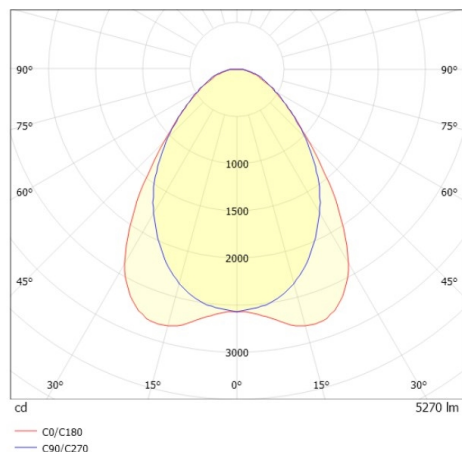

TRAIL TRACK

666-200103011706p

TRAIL TRACK PROIETTORE CON ADATTATORE BINARIO TRIFASE in alluminio, nero, simile a RAL 9005, ottica lineare fascio 90°, emissione luminosa diretta, girevole 350°, con alimentatore, max. 1050mA, dimmerabilità: Pulse-DALI, adattatore/basetta nero, IP20

DISEGNO

DETTAGLI TECNICI

Potenza sistema [W]	40
tipo di lampadina	LED
flusso luminoso [lm]	5270
corrente second. [mA]	1050
temperatura colore [K]	3500K
CRI	>80
Ottica	ottica lineare
Designer	INHOUSE
Alimentatore	con alimentatore
area di emissione luce	diretta
ang.del fascio lumin.[°]	90°
classe di tensione [V]	220-240V 50/60Hz
Materiale	alluminio
lunghezza [mm]	858
larghezza [mm]	64
altezza [mm]	42
classe di protezione [IP]	IP20
classe di protezione II	classe di protezione II
resistenza agli urti	IK06
peso netto [kg]	0,97
Colore lampada	nero
RAL	9005
Colore adattatore/basetta	nero
cod.EAN	9010506843866
durata di vita [h]	L80 B10 50 000
cl. efficienza energ.	C
quantità lampade B16A	50

CURVA DISTRIBUZIONE LUCE

I valori indicati sono nominali. Tolleranza della potenza e del flusso luminoso +/- 10%. Tolleranza della temperatura colore: +/- 150 K. I valori sono riferiti ad una temperatura ambiente di 25°C, salvo diversa indicazione.