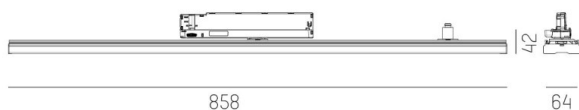

DISEGNO

DETTAGLI TECNICI

Potenza sistema [W]	40
tipo di lampadina	LED
flusso luminoso [lm]	5270
corrente second. [mA]	1050
temperatura colore [K]	3500K
CRI	>80
Ottica	ottica lineare
Designer	INHOUSE
Alimentatore	con alimentatore
area di emissione luce	diretta
ang.del fascio lumin.[°]	90°
classe di tensione [V]	220-240V 50/60Hz
Materiale	alluminio
lunghezza [mm]	858
larghezza [mm]	64
altezza [mm]	42
classe di protezione [IP]	IP20
classe di protezione II	classe di protezione II
resistenza agli urti	IK06
peso netto [kg]	0,97
Colore lampada	nero
RAL	9005
Colore adattatore/basetta	nero
cod.EAN	9010506843866
durata di vita [h]	L80 B10 50 000
cl. efficienza energ.	C
quantità lampade B16A	50