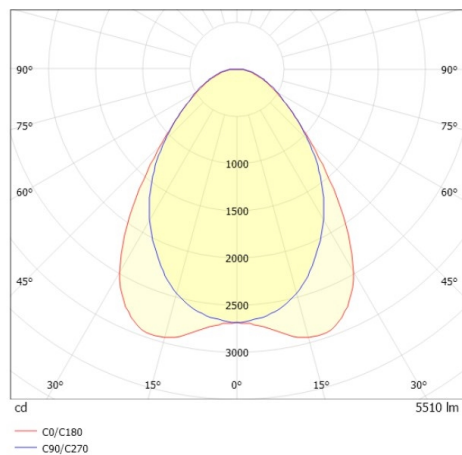

TRAIL TRACK

666-2001030119040

TRAIL TRACK SCHIENENSTRAHLER MIT 3-PH ADAPTER aus Aluminium, grau, ähnlich RAL 9006, hochwertige Linear-Optik Ausstrahlwinkel 90°, Lichtaustritt direkt, drehbar 350°, mit Betriebsgerät, max. 1050mA, Dimmbarkeit: nicht dimmbar, Adapter/Baldachin grau, IP20,

SKIZZE

TECHNISCHE DETAILS

Systemleistung [W]	40
Leuchtmittel	LED
Lichtstrom [lm]	5510
Strom Sek. [mA]	1050
Lichtfarbe [K]	3000K
CRI	>80
Optik	hochwertige Linear-Optik
Designer	INHOUSE
Betriebsgerät	mit Betriebsgerät
Dimmbarkeit	nicht dimmbar
Lichtaustritt	direkt
Ausstrahlwinkel [°]	90°
Spannung [V]	220-240V 50/60Hz
Material	Aluminium
Länge [mm]	858
Breite [mm]	64
Höhe [mm]	42
Schutzart [IP]	IP20
Schutzklasse	Schutzklasse II
Stoßfestigkeit	IK06
Nettogewicht [kg]	0,93
Farbe Leuchte	grau
RAL	9006
Farbe Adapter/Baldachin	grau
EAN-Nummer	9010506843903
Lebensdauer [h]	L80 B10 50 000
Energieeffizienzkl.	C
Anz Leuchten B16A	50

LICHTVERTEILUNGSKURVE

Die Werte sind Bemessungswerte. Leistung und Lichtstrom unterliegen initial einer Toleranz von +/- 10%. Toleranz der Farbtemperatur: +/- 150 K. Die Werte gelten wenn nicht anders angegeben für eine Umgebungstemperatur von 25°C.