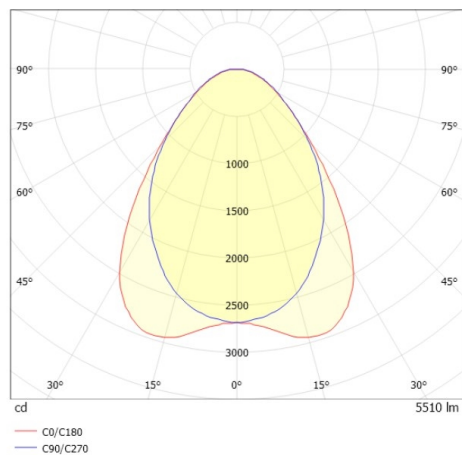

TRAIL TRACK

666-2001030119040

TRAIL TRACK PROIETTORE CON ADATTATORE BINARIO TRIFASE in alluminio, grigio, simile a RAL 9006, ottica lineare fascio 90°, emissione luminosa diretta, girevole 350°, con alimentatore, max. 1050mA, dimmerabilità: non dimmerabile, adattatore/basetta grigio, IP20

DISEGNO

DETTAGLI TECNICI

Potenza sistema [W]	40
tipo di lampadina	LED
flusso luminoso [lm]	5510
corrente second. [mA]	1050
temperatura colore [K]	3000K
CRI	>80
Ottica	ottica lineare
Designer	INHOUSE
Alimentatore	con alimentatore
Dimmerabilità	non dimmerabile
area di emissione luce	diretta
ang.del fascio lumin.[°]	90°
classe di tensione [V]	220-240V 50/60Hz
Materiale	alluminio
lunghezza [mm]	858
larghezza [mm]	64
altezza [mm]	42
classe di protezione [IP]	IP20
classe di protezione	classe di protezione II
resistenza agli urti	IK06
peso netto [kg]	0,93
Colore lampada	grigio
RAL	9006
Colore adattatore/basetta	grigio
cod.EAN	9010506843903
durata di vita [h]	L80 B10 50 000
cl. efficienza energ.	C
quantità lampade B16A	50

CURVA DISTRIBUZIONE LUCE

I valori indicati sono nominali. Tolleranza della potenza e del flusso luminoso +/- 10%. Tolleranza della temperatura colore: +/- 150 K. I valori sono riferiti ad una temperatura ambiente di 25°C, salvo diversa indicazione.