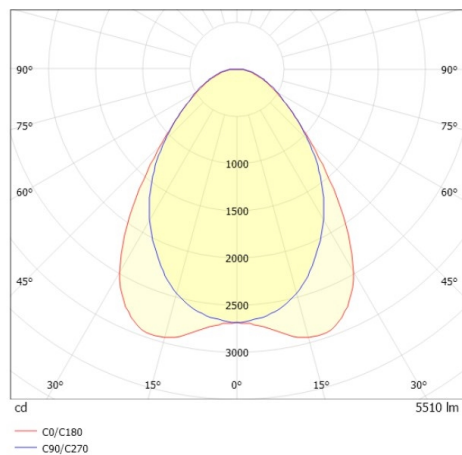

SKIZZE

TECHNISCHE DETAILS

Systemleistung [W]	40
Leuchtmittel	LED
Lichtstrom [lm]	5510
Strom Sek. [mA]	1050
Lichtfarbe [K]	3000K
CRI	>80
Optik	hochwertige Linear-Optik
Designer	INHOUSE
Betriebsgerät	mit Betriebsgerät
Dimmbarkeit	Smart bluetooth
Lichtaustritt	direkt
Ausstrahlwinkel [°]	90°
Spannung [V]	220-240V 50/60Hz
Material	Aluminium
Länge [mm]	858
Breite [mm]	64
Höhe [mm]	42
Schutzart [IP]	IP20
Schutzklasse	Schutzklasse II
Stoßfestigkeit	IK06
Nettogewicht [kg]	1,03
Farbe Leuchte	grau
RAL	9006
Farbe Adapter/Baldachin	grau
EAN-Nummer	9010506843880
Lebensdauer [h]	L80 B10 50 000
Energieeffizienzkl.	C
Anz Leuchten B16A	50

LICHTVERTEILUNGSKURVE

Die Werte sind Bemessungswerte. Leistung und Lichtstrom unterliegen initial einer Toleranz von +/- 10%. Toleranz der Farbtemperatur: +/- 150 K. Die Werte gelten wenn nicht anders angegeben für eine Umgebungstemperatur von 25°C.