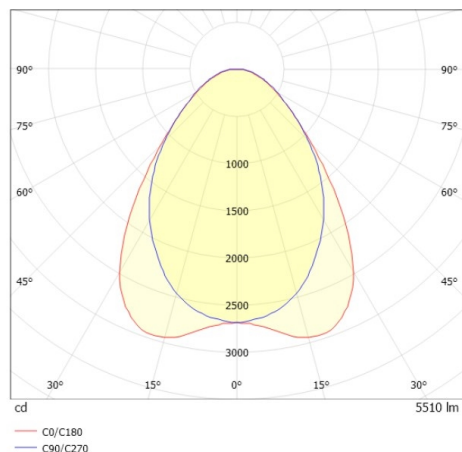

DISEGNO

350°

DETTAGLI TECNICI

Potenza sistema [W]	40
tipo di lampadina	LED
flusso luminoso [lm]	5510
corrente second. [mA]	1050
temperatura colore [K]	3000K
CRI	>80
Ottica	ottica lineare
Designer	INHOUSE
Alimentatore	con alimentatore
area di emissione luce	diretta
ang.del fascio lumin.[°]	90°
classe di tensione [V]	220-240V 50/60Hz
Materiale	alluminio
lunghezza [mm]	858
larghezza [mm]	64
altezza [mm]	42
classe di protezione [IP]	IP20
classe di protezione II	classe di protezione II
resistenza agli urti	IK06
peso netto [kg]	1,03
Colore lampada	grigio
RAL	9006
Colore adattatore/basetta	grigio
cod.EAN	9010506843880
durata di vita [h]	L80 B10 50 000
cl. efficienza energ.	C
quantità lampade B16A	50

CURVA DISTRIBUZIONE LUCE

I valori indicati sono nominali. Tolleranza della potenza e del flusso luminoso +/- 10%. Tolleranza della temperatura colore: +/- 150 K. I valori sono riferiti ad una temperatura ambiente di 25°C, salvo diversa indicazione.