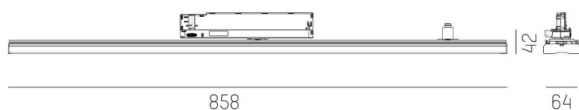

DISEGNO

350°

DETTAGLI TECNICI

Potenza sistema [W]	40
tipo di lampadina	LED
flusso luminoso [lm]	5510
corrente second. [mA]	1050
temperatura colore [K]	3000K
CRI	>80
Ottica	ottica lineare
Designer	INHOUSE
Alimentatore	con alimentatore
area di emissione luce	diretta
ang.del fascio lumin.[°]	90°
classe di tensione [V]	220-240V 50/60Hz
Materiale	alluminio
lunghezza [mm]	858
larghezza [mm]	64
altezza [mm]	42
classe di protezione [IP]	IP20
classe di protezione II	classe di protezione II
resistenza agli urti	IK06
peso netto [kg]	1,03
Colore lampada	grigio
RAL	9006
Colore adattatore/basetta	grigio
cod.EAN	9010506843880
durata di vita [h]	L80 B10 50 000
cl. efficienza energ.	C
quantità lampade B16A	50