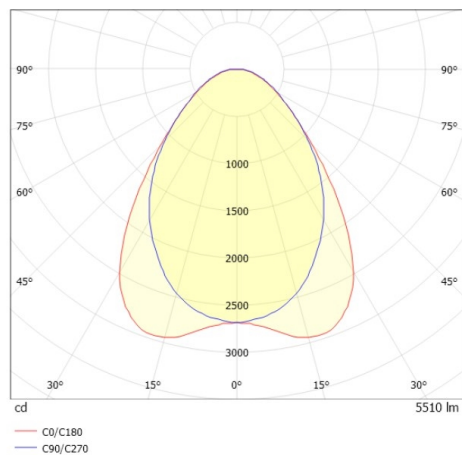

TRAIL TRACK

666-200103011904p

TRAIL TRACK PROIETTORE CON ADATTATORE BINARIO TRIFASE in alluminio, grigio, simile a RAL 9006, ottica lineare fascio 90°, emissione luminosa diretta, girevole 350°, con alimentatore, max. 1050mA, dimmerabilità: Pulse-DALI, adattatore/basetta grigio, IP20

DISEGNO

DETTAGLI TECNICI

Potenza sistema [W]	40
tipo di lampadina	LED
flusso luminoso [lm]	5510
corrente second. [mA]	1050
temperatura colore [K]	3000K
CRI	>80
Ottica	ottica lineare
Designer	INHOUSE
Alimentatore	con alimentatore
area di emissione luce	diretta
ang.del fascio lumin.[°]	90°
classe di tensione [V]	220-240V 50/60Hz
Materiale	alluminio
lunghezza [mm]	858
larghezza [mm]	64
altezza [mm]	42
classe di protezione [IP]	IP20
classe di protezione II	classe di protezione II
resistenza agli urti	IK06
peso netto [kg]	0,98
Colore lampada	grigio
RAL	9006
Colore adattatore/basetta	grigio
cod.EAN	9010506843897
durata di vita [h]	L80 B10 50 000
cl. efficienza energ.	C
quantità lampade B16A	50

CURVA DISTRIBUZIONE LUCE

I valori indicati sono nominali. Tolleranza della potenza e del flusso luminoso +/- 10%. Tolleranza della temperatura colore: +/- 150 K. I valori sono riferiti ad una temperatura ambiente di 25°C, salvo diversa indicazione.