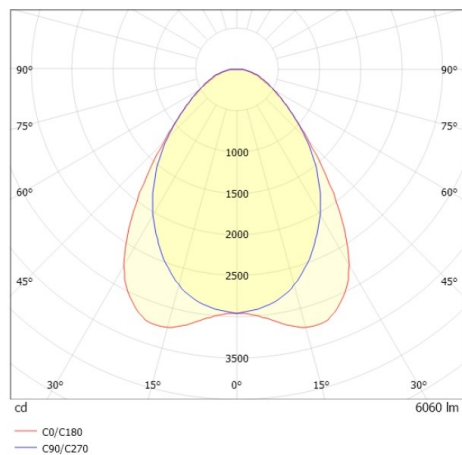

TRAIL TRACK

666-2001030119050

TRAIL TRACK SCHIENENSTRAHLER MIT 3-PH ADAPTER aus Aluminium, weiß, ähnlich RAL 9016, hochwertige Linear-Optik Ausstrahlwinkel 90°, Lichtaustritt direkt, drehbar 350°, mit Betriebsgerät, max. 1050mA, Dimmbarkeit: nicht dimmbar, Adapter/Baldachin weiß, IP20,

SKIZZE

TECHNISCHE DETAILS

Systemleistung [W]	40
Leuchtmittel	LED
Lichtstrom [lm]	6060
Strom Sek.[mA]	1050
Lichtfarbe [K]	3000K
CRI	>80
Optik	hochwertige Linear-Optik
Designer	INHOUSE
Betriebsgerät	mit Betriebsgerät
Dimmbarkeit	nicht dimmbar
Lichtaustritt	direkt
Ausstrahlwinkel [°]	90°
Spannung [V]	220-240V 50/60Hz
Material	Aluminium
Länge [mm]	858
Breite [mm]	64
Höhe [mm]	42
Schutzart [IP]	IP20
Schutzklasse	Schutzklasse II
Stoßfestigkeit	IK06
Nettogewicht [kg]	0,93
Farbe Leuchte	weiß
RAL	9016
Farbe Adapter/Baldachin	weiß
EAN-Nummer	9010506843934
Lebensdauer [h]	L80 B10 50 000
Energieeffizienzkl.	C
Anz Leuchten B16A	50

LICHTVERTEILUNGSKURVE

Die Werte sind Bemessungswerte. Leistung und Lichtstrom unterliegen initial einer Toleranz von +/- 10%. Toleranz der Farbtemperatur: +/- 150 K. Die Werte gelten wenn nicht anders angegeben für eine Umgebungstemperatur von 25°C.