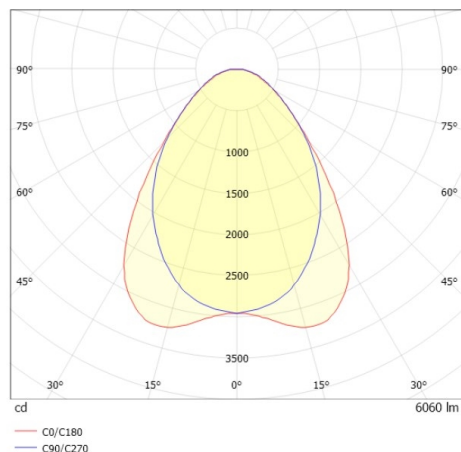

TRAIL TRACK

666-2001030119050

TRAIL TRACK FARETTO DA BINARIO CON ADATTATORE TRIFASE in alluminio, bianco, simile a RAL 9016, ottica lineare fascio 90°, emissione luminosa diretto, girevole 350°, con alimentatore, max. 1050mA, dimmerabilità: non dimmerabile, adattatore/basetta bianco, IP20

DISEGNO

DETTAGLI TECNICI

Potenza sistema [W]	40
tipo di lampadina	LED
flusso luminoso [lm]	6060
corrente second. [mA]	1050
temperatura colore [K]	3000K
CRI	>80
Ottica	ottica lineare
Designer	INHOUSE
Alimentatore	con alimentatore
Dimmerabilità	non dimmerabile
area di emissione luce	diretta
ang.del fascio lumin.[°]	90°
classe di tensione [V]	220-240V 50/60Hz
Materiale	alluminio
lunghezza [mm]	858
larghezza [mm]	64
altezza [mm]	42
classe di protezione [IP]	IP20
classe di protezione	classe di protezione II
resistenza agli urti	IK06
peso netto [kg]	0,93
Colore lampada	bianco
RAL	9016
Colore adattatore/basetta	bianco
cod.EAN	9010506843934
durata di vita [h]	L80 B10 50 000
cl. efficienza energ.	C
quantità lampade B16A	50

CURVA DISTRIBUZIONE LUCE

I valori indicati sono nominali. Tolleranza della potenza e del flusso luminoso +/- 10%. Tolleranza della temperatura colore: +/- 150 K. I valori sono riferiti ad una temperatura ambiente di 25°C, salvo diversa indicazione.