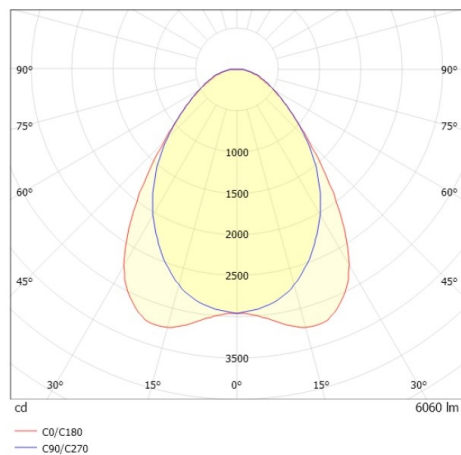

## ILLUSTRATION

350°

## COURBE PHOTOMÉTRIQUE

## DONNÉES TECHNIQUES

Puissance système [W]	40
Source lumineuse	LED
Flux lumineux [lm]	6060
Intensité courant sec. [mA]	1050
Température de couleur [K]	3000K
IRC	>80
Optique	optique linéaire de haute qualité
Driver	avec driver
Emission de lumière	direct
Angle de rayonnement [°]	90°
Tension [V]	220-240V 50/60Hz
Matériel	aluminium

Longueur [mm]	858
Largeur [mm]	64
Hauteur [mm]	42
Indice de protection [IP]	IP20
Classe de protection	classe de protection II
Indice de résistance aux chocs	IK06
Poids net [kg]	1,77

Couleur luminaire	blanc
RAL	9016
Couleur adaptateur/patère	blanc
N° EAN	9010506843910
Durée de vie [h]	L80 B10 50 000
Cl. d'efficacité énergétique	C
Nbre luminaires B16A	50