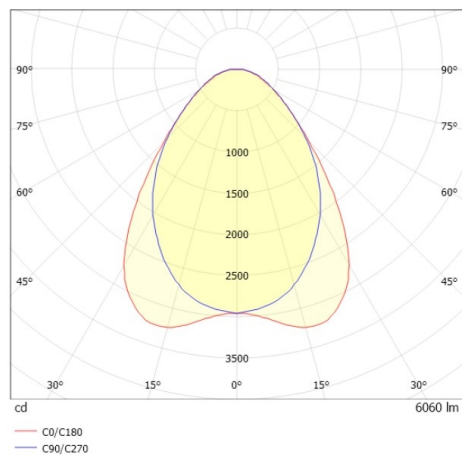

DISEGNO

350°

DETTAGLI TECNICI

Potenza sistema [W]	40
tipo di lampadina	LED
flusso luminoso [lm]	6060
corrente second. [mA]	1050
temperatura colore [K]	3000K
CRI	>80
Ottica	ottica lineare
Designer	INHOUSE
Alimentatore	con alimentatore
area di emissione luce	diretta
ang.del fascio lumin.[°]	90°
classe di tensione [V]	220-240V 50/60Hz
Materiale	alluminio
lunghezza [mm]	858
larghezza [mm]	64
altezza [mm]	42
classe di protezione [IP]	IP20
classe di protezione II	classe di protezione II
resistenza agli urti	IK06
peso netto [kg]	1,77
Colore lampada	bianco
RAL	9016
Colore adattatore/basetta	bianco
cod.EAN	9010506843910
durata di vita [h]	L80 B10 50 000
cl. efficienza energ.	C
quantità lampade B16A	50

CURVA DISTRIBUZIONE LUCE

I valori indicati sono nominali. Tolleranza della potenza e del flusso luminoso +/- 10%. Tolleranza della temperatura colore: +/- 150 K. I valori sono riferiti ad una temperatura ambiente di 25°C, salvo diversa indicazione.