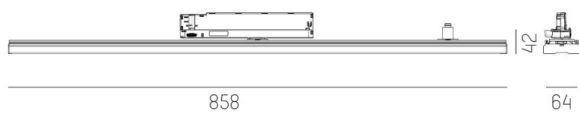

TRAIL TRACK

666-200103011905b

TRAIL TRACK FARETTO DA BINARIO CON ADATTATORE TRIFASE in alluminio, bianco, simile a RAL 9016, ottica lineare fascio 90°, emissione luminosa diretto, girevole 350°, con alimentatore, max. 1050mA, dimmerabilità: Smart bluetooth, adattatore/basetta bianco, IP20

DISEGNO

350°

DETTAGLI TECNICI

Potenza sistema [W]	40
tipo di lampadina	LED
flusso luminoso [lm]	6060
corrente second. [mA]	1050
temperatura colore [K]	3000K
CRI	>80
Ottica	ottica lineare
Designer	INHOUSE
Alimentatore	con alimentatore
area di emissione luce	diretta
ang.del fascio lumin.[°]	90°
classe di tensione [V]	220-240V 50/60Hz
Materiale	alluminio
lunghezza [mm]	858
larghezza [mm]	64
altezza [mm]	42
classe di protezione [IP]	IP20
classe di protezione II	classe di protezione II
resistenza agli urti	IK06
peso netto [kg]	1,77
Colore lampada	bianco
RAL	9016
Colore adattatore/basetta	bianco
cod.EAN	9010506843910
durata di vita [h]	L80 B10 50 000
cl. efficienza energ.	C
quantità lampade B16A	50