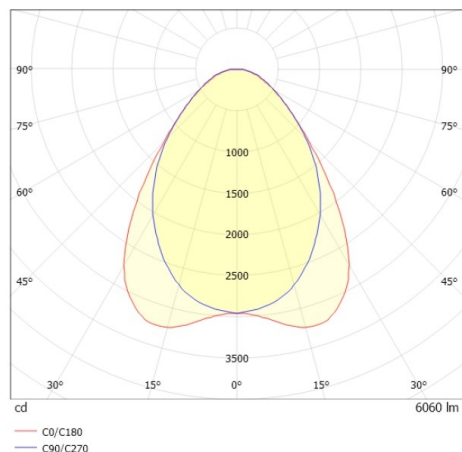

TRAIL TRACK

666-200103011905p

TRAIL TRACK FARETTO DA BINARIO CON ADATTATORE TRIFASE in alluminio, bianco, simile a RAL 9016, ottica lineare fascio 90°, emissione luminosa diretto, girevole 350°, con alimentatore, max. 1050mA, dimmerabilità: Pulse-DALI, adattatore/basetta bianco, IP20

DISEGNO

DETTAGLI TECNICI

Potenza sistema [W]	40
tipo di lampadina	LED
flusso luminoso [lm]	6060
corrente second. [mA]	1050
temperatura colore [K]	3000K
CRI	>80
Ottica	ottica lineare
Designer	INHOUSE
Alimentatore	con alimentatore
area di emissione luce	diretta
ang.del fascio lumin.[°]	90°
classe di tensione [V]	220-240V 50/60Hz
Materiale	alluminio
lunghezza [mm]	858
larghezza [mm]	64
altezza [mm]	42
classe di protezione [IP]	IP20
classe di protezione II	classe di protezione II
resistenza agli urti	IK06
peso netto [kg]	0,98
Colore lampada	bianco
RAL	9016
Colore adattatore/basetta	bianco
cod.EAN	9010506843927
durata di vita [h]	L80 B10 50 000
cl. efficienza energ.	C
quantità lampade B16A	50

CURVA DISTRIBUZIONE LUCE

I valori indicati sono nominali. Tolleranza della potenza e del flusso luminoso +/- 10%. Tolleranza della temperatura colore: +/- 150 K. I valori sono riferiti ad una temperatura ambiente di 25°C, salvo diversa indicazione.