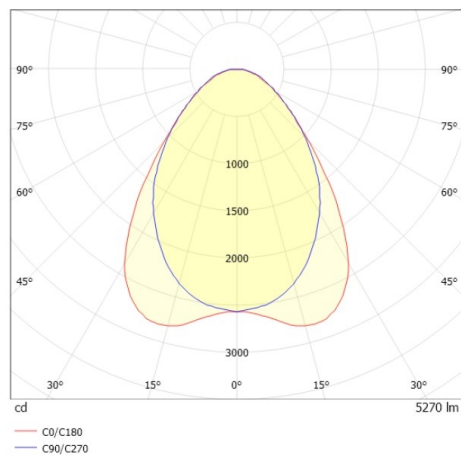

TRAIL TRACK

666-2001030119060

TRAIL TRACK SCHIENENSTRAHLER MIT 3-PH ADAPTER aus Aluminium, schwarz, ähnlich RAL 9005, hochwertige Linear-Optik Ausstrahlwinkel 90°, Lichtaustritt direkt, drehbar 350°, mit Betriebsgerät, max. 1050mA, Dimmbarkeit: nicht dimmbar, Adapter/Baldachin schwarz, IP20,

SKIZZE

TECHNISCHE DETAILS

Systemleistung [W]	40
Leuchtmittel	LED
Lichtstrom [lm]	5270
Strom Sek. [mA]	1050
Lichtfarbe [K]	3000K
CRI	>80
Optik	hochwertige Linear-Optik
Designer	INHOUSE
Betriebsgerät	mit Betriebsgerät
Dimmbarkeit	nicht dimmbar
Lichtaustritt	direkt
Ausstrahlwinkel [°]	90°
Spannung [V]	220-240V 50/60Hz
Material	Aluminium
Länge [mm]	858
Breite [mm]	64
Höhe [mm]	42
Schutzart [IP]	IP20
Schutzklasse	Schutzklasse II
Stoßfestigkeit	IK06
Nettogewicht [kg]	0,93
Farbe Leuchte	schwarz
RAL	9005
Farbe Adapter/Baldachin	schwarz
EAN-Nummer	9010506843965
Lebensdauer [h]	L80 B10 50 000
Energieeffizienzkl.	C
Anz Leuchten B16A	50

LICHTVERTEILUNGSKURVE

Die Werte sind Bemessungswerte. Leistung und Lichtstrom unterliegen initial einer Toleranz von +/- 10%. Toleranz der Farbtemperatur: +/- 150 K. Die Werte gelten wenn nicht anders angegeben für eine Umgebungstemperatur von 25°C.