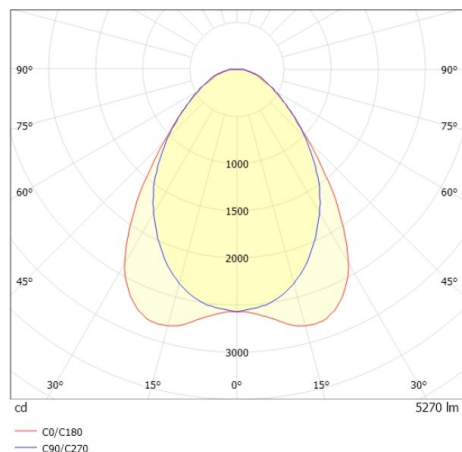

TRAIL TRACK

666-2001030119060

TRAIL TRACK PROIETTORE CON ADATTATORE BINARIO TRIFASE in alluminio, nero, simile a RAL 9005, ottica lineare fascio 90°, emissione luminosa diretta, girevole 350°, con alimentatore, max. 1050mA, dimmerabilità: non dimmerabile, adattatore/basetta nero, IP20

DISEGNO

DETTAGLI TECNICI

Potenza sistema [W]	40
tipo di lampadina	LED
flusso luminoso [lm]	5270
corrente second. [mA]	1050
temperatura colore [K]	3000K
CRI	>80
Ottica	ottica lineare
Designer	INHOUSE
Alimentatore	con alimentatore
Dimmerabilità	non dimmerabile
area di emissione luce	diretta
ang.del fascio lumin.[°]	90°
classe di tensione [V]	220-240V 50/60Hz
Materiale	alluminio
lunghezza [mm]	858
larghezza [mm]	64
altezza [mm]	42
classe di protezione[IP]	IP20
classe di protezione	classe di protezione II
resistenza agli urti	IK06
peso netto [kg]	0,93
Colore lampada	nero
RAL	9005
Colore adattatore/basetta	nero
cod.EAN	9010506843965
durata di vita [h]	L80 B10 50 000
cl. efficienza energ.	C
quantità lampade B16A	50

CURVA DISTRIBUZIONE LUCE

I valori indicati sono nominali. Tolleranza della potenza e del flusso luminoso +/- 10%. Tolleranza della temperatura colore: +/- 150 K. I valori sono riferiti ad una temperatura ambiente di 25°C, salvo diversa indicazione.