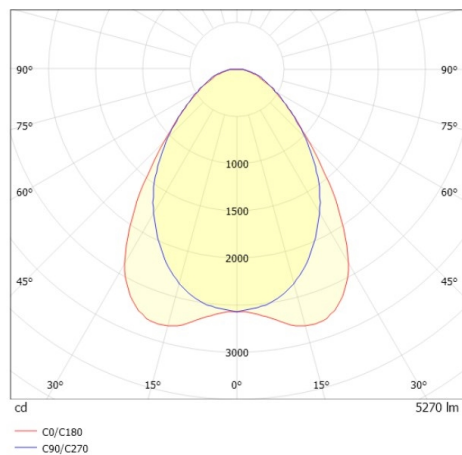

SKIZZE

TECHNISCHE DETAILS

Systemleistung [W]	40
Leuchtmittel	LED
Lichtstrom [lm]	5270
Strom Sek. [mA]	1050
Lichtfarbe [K]	3000K
CRI	>80
Optik	hochwertige Linear-Optik
Designer	INHOUSE
Betriebsgerät	mit Betriebsgerät
Dimmbarkeit	Smart bluetooth
Lichtaustritt	direkt
Ausstrahlwinkel [°]	90°
Spannung [V]	220-240V 50/60Hz
Material	Aluminium
Länge [mm]	858
Breite [mm]	64
Höhe [mm]	42
Schutzart [IP]	IP20
Schutzklasse	Schutzklasse II
Stoßfestigkeit	IK06
Nettogewicht [kg]	1,03
Farbe Leuchte	schwarz
RAL	9005
Farbe Adapter/Baldachin	schwarz
EAN-Nummer	9010506843941
Lebensdauer [h]	L80 B10 50 000
Energieeffizienzkl.	C
Anz Leuchten B16A	50

LICHTVERTEILUNGSKURVE

Die Werte sind Bemessungswerte. Leistung und Lichtstrom unterliegen initial einer Toleranz von +/- 10%. Toleranz der Farbtemperatur: +/- 150 K. Die Werte gelten wenn nicht anders angegeben für eine Umgebungstemperatur von 25°C.