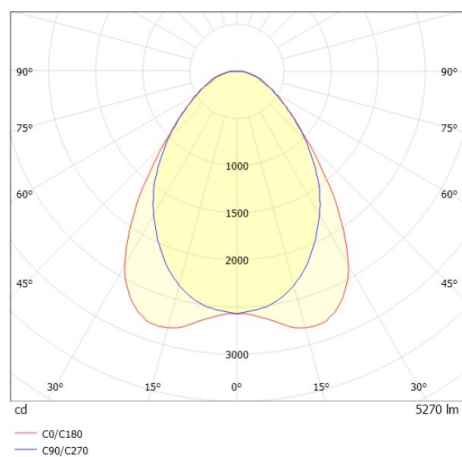

## TRAIL TRACK

666-200103011906b

TRAIL TRACK SPOT POUR RAIL AVEC ADAPTATEUR 3 PHASES en aluminium, noir, RAL 9005, optique linéaire de haute qualité angle de rayonnement 90°, émission direct, rotatif sur 350°, avec driver, max. 1050mA, gradation: Smart bluetooth, adaptateur/patère noir, IP20

## ILLUSTRATION

350°

## COURBE PHOTOMÉTRIQUE

## DONNÉES TECHNIQUES

Puissance système [W]	40
Source lumineuse	LED
Flux lumineux [lm]	5270
Intensité courant sec. [mA]	1050
Température de couleur [K]	3000K
IRC	>80
Optique	optique linéaire de haute qualité
Driver	avec driver
Emission de lumière	direct
Angle de rayonnement [°]	90°
Tension [V]	220-240V 50/60Hz
Matériel	aluminium
Longueur [mm]	858
Largeur [mm]	64
Hauteur [mm]	42
Indice de protection [IP]	IP20
Classe de protection	classe de protection II
Indice de résistance aux chocs	IK06
Poids net [kg]	1,03
Couleur luminaire	noir
RAL	9005
Couleur adaptateur/patère	noir
N° EAN	9010506843941
Durée de vie [h]	L80 B10 50 000
Cl. d'efficacité énergétique	C
Nbre luminaires B16A	50