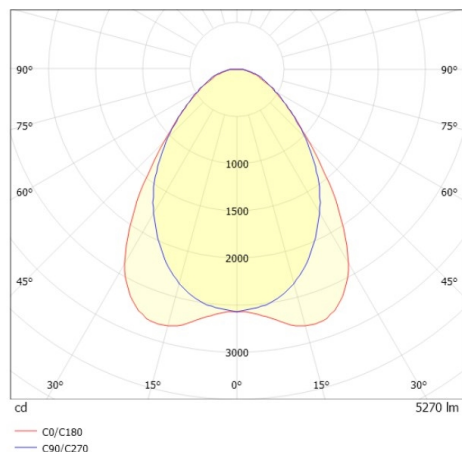

TRAIL TRACK

666-200103011906p

TRAIL TRACK PROIETTORE CON ADATTATORE BINARIO TRIFASE in alluminio, nero, simile a RAL 9005, ottica lineare fascio 90°, emissione luminosa diretta, girevole 350°, con alimentatore, max. 1050mA, dimmerabilità: Pulse-DALI, adattatore/basetta nero, IP20

DISEGNO

DETTAGLI TECNICI

Potenza sistema [W]	40
tipo di lampadina	LED
flusso luminoso [lm]	5270
corrente second. [mA]	1050
temperatura colore [K]	3000K
CRI	>80
Ottica	ottica lineare
Designer	INHOUSE
Alimentatore	con alimentatore
area di emissione luce	diretta
ang.del fascio lumin.[°]	90°
classe di tensione [V]	220-240V 50/60Hz
Materiale	alluminio
lunghezza [mm]	858
larghezza [mm]	64
altezza [mm]	42
classe di protezione [IP]	IP20
classe di protezione II	classe di protezione II
resistenza agli urti	IK06
peso netto [kg]	0,97
Colore lampada	nero
RAL	9005
Colore adattatore/basetta	nero
cod.EAN	9010506843958
durata di vita [h]	L80 B10 50 000
cl. efficienza energ.	C
quantità lampade B16A	50

CURVA DISTRIBUZIONE LUCE

I valori indicati sono nominali. Tolleranza della potenza e del flusso luminoso +/- 10%. Tolleranza della temperatura colore: +/- 150 K. I valori sono riferiti ad una temperatura ambiente di 25°C, salvo diversa indicazione.