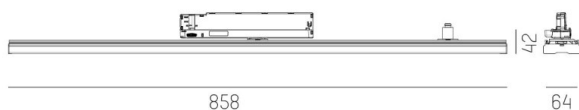

DISEGNO

DETTAGLI TECNICI

Potenza sistema [W]	40
tipo di lampadina	LED
flusso luminoso [lm]	5270
corrente second. [mA]	1050
temperatura colore [K]	3000K
CRI	>80
Ottica	ottica lineare
Designer	INHOUSE
Alimentatore	con alimentatore
area di emissione luce	diretta
ang.del fascio lumin.[°]	90°
classe di tensione [V]	220-240V 50/60Hz
Materiale	alluminio
lunghezza [mm]	858
larghezza [mm]	64
altezza [mm]	42
classe di protezione [IP]	IP20
classe di protezione II	classe di protezione II
resistenza agli urti	IK06
peso netto [kg]	0,97
Colore lampada	nero
RAL	9005
Colore adattatore/basetta	nero
cod.EAN	9010506843958
durata di vita [h]	L80 B10 50 000
cl. efficienza energ.	C
quantità lampade B16A	50