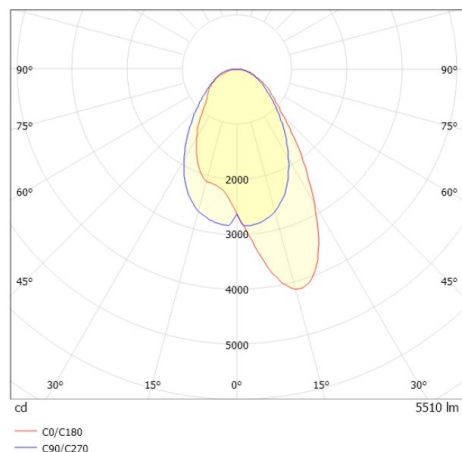

SKIZZE

TECHNISCHE DETAILS

Systemleistung [W]	40
Leuchtmittel	LED
Lichtstrom [lm]	5510
Strom Sek. [mA]	1050
Lichtfarbe [K]	2700K
CRI	>80
Optik	hochwertige Linear-Optik
Designer	INHOUSE
Betriebsgerät	mit Betriebsgerät
Dimmbarkeit	nicht dimmbar
Lichtaustritt	direkt
Ausstrahlwinkel [°]	asymmetrisch
Spannung [V]	220-240V 50/60Hz
Material	Aluminium
Länge [mm]	858
Breite [mm]	64
Höhe [mm]	42
Schutzart [IP]	IP20
Schutzklasse	Schutzklasse II
Stoßfestigkeit	IK06
Nettogewicht [kg]	0,93
Farbe Leuchte	grau
RAL	9006
Farbe Adapter/Baldachin	grau
EAN-Nummer	9010506843996
Lebensdauer [h]	L80 B10 50 000
Energieeffizienzkl.	C
Anz Leuchten B16A	50

LICHTVERTEILUNGSKURVE

Die Werte sind Bemessungswerte. Leistung und Lichtstrom unterliegen initial einer Toleranz von +/- 10%. Toleranz der Farbtemperatur: +/- 150 K. Die Werte gelten wenn nicht anders angegeben für eine Umgebungstemperatur von 25°C.