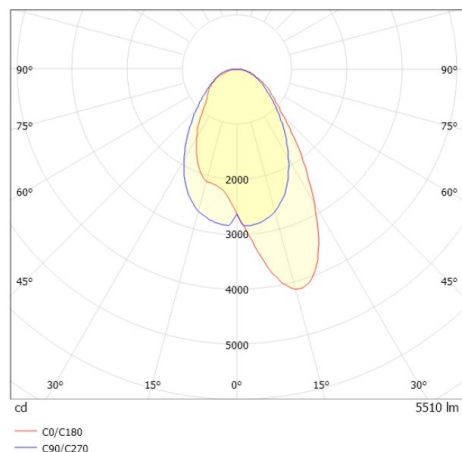

TRAIL TRACK

666-2001030213040

TRAIL TRACK PROIETTORE CON ADATTATORE BINARIO TRIFASE in alluminio, grigio, simile a RAL 9006, ottica lineare fascio asimmetrico, emissione luminosa diretta, girevole 350°, con alimentatore, max. 1050mA, dimmerabilità: non dimmerabile, adattatore/basetta grigio, IP20

DISEGNO

DETTAGLI TECNICI

Potenza sistema [W]	40
tipo di lampadina	LED
flusso luminoso [lm]	5510
corrente second. [mA]	1050
temperatura colore [K]	2700K
CRI	>80
Ottica	ottica lineare
Designer	INHOUSE
Alimentatore	con alimentatore
Dimmerabilità	non dimmerabile
area di emissione luce	diretta
ang.del fascio lumin.[°]	asymmetrisch
classe di tensione [V]	220-240V 50/60Hz
Materiale	alluminio
lunghezza [mm]	858
larghezza [mm]	64
altezza [mm]	42
classe di protezione [IP]	IP20
classe di protezione	classe di protezione II
resistenza agli urti	IK06
peso netto [kg]	0,93
Colore lampada	grigio
RAL	9006
Colore adattatore/basetta	grigio
cod.EAN	9010506843996
durata di vita [h]	L80 B10 50 000
cl. efficienza energ.	C
quantità lampade B16A	50

CURVA DISTRIBUZIONE LUCE

I valori indicati sono nominali. Tolleranza della potenza e del flusso luminoso +/- 10%. Tolleranza della temperatura colore: +/- 150 K. I valori sono riferiti ad una temperatura ambiente di 25°C, salvo diversa indicazione.