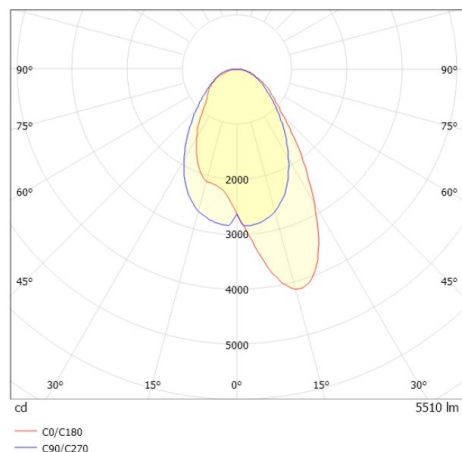

SKIZZE

TECHNISCHE DETAILS

Systemleistung [W]	40
Leuchtmittel	LED
Lichtstrom [lm]	5510
Strom Sek. [mA]	1050
Lichtfarbe [K]	2700K
CRI	>80
Optik	hochwertige Linear-Optik
Designer	INHOUSE
Betriebsgerät	mit Betriebsgerät
Dimmbarkeit	Smart bluetooth
Lichtaustritt	direkt
Ausstrahlwinkel [°]	asymmetrisch
Spannung [V]	220-240V 50/60Hz
Material	Aluminium
Länge [mm]	858
Breite [mm]	64
Höhe [mm]	42
Schutzart [IP]	IP20
Schutzklasse	Schutzklasse II
Stoßfestigkeit	IK06
Nettogewicht [kg]	1,03
Farbe Leuchte	grau
RAL	9006
Farbe Adapter/Baldachin	grau
EAN-Nummer	9010506843972
Lebensdauer [h]	L80 B10 50 000
Energieeffizienzkl.	C
Anz Leuchten B16A	50

LICHTVERTEILUNGSKURVE

Die Werte sind Bemessungswerte. Leistung und Lichtstrom unterliegen initial einer Toleranz von +/- 10%. Toleranz der Farbtemperatur: +/- 150 K. Die Werte gelten wenn nicht anders angegeben für eine Umgebungstemperatur von 25°C.