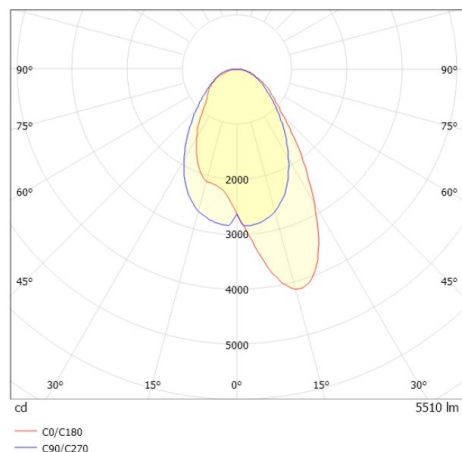

TRAIL TRACK

666-200103021304p

TRAIL TRACK PROIETTORE CON ADATTATORE BINARIO TRIFASE in alluminio, grigio, simile a RAL 9006, ottica lineare fascio asimmetrico, emissione luminosa diretta, girevole 350°, con alimentatore, max. 1050mA, dimmerabilità: Pulse-DALI, adattatore/basetta grigio, IP20

DISEGNO

DETTAGLI TECNICI

Potenza sistema [W]	40
tipo di lampadina	LED
flusso luminoso [lm]	5510
corrente second. [mA]	1050
temperatura colore [K]	2700K
CRI	>80
Ottica	ottica lineare
Designer	INHOUSE
Alimentatore	con alimentatore
area di emissione luce	diretta
ang.del fascio lumin.[°]	asymmetrisch
classe di tensione [V]	220-240V 50/60Hz
Materiale	alluminio
lunghezza [mm]	858
larghezza [mm]	64
altezza [mm]	42
classe di protezione [IP]	IP20
classe di protezione II	classe di protezione II
resistenza agli urti	IK06
peso netto [kg]	0,98
Colore lampada	grigio
RAL	9006
Colore adattatore/basetta	grigio
cod.EAN	9010506843989
durata di vita [h]	L80 B10 50 000
cl. efficienza energ.	C
quantità lampade B16A	50

CURVA DISTRIBUZIONE LUCE

I valori indicati sono nominali. Tolleranza della potenza e del flusso luminoso +/- 10%. Tolleranza della temperatura colore: +/- 150 K. I valori sono riferiti ad una temperatura ambiente di 25°C, salvo diversa indicazione.