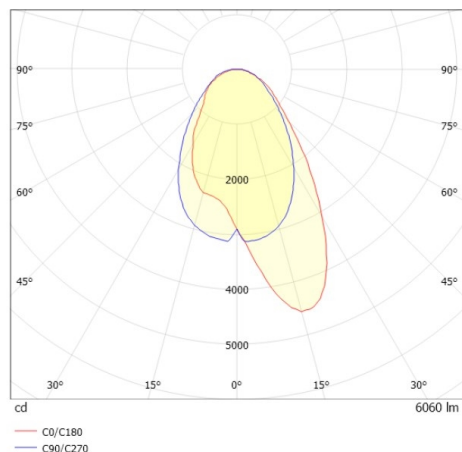

TRAIL TRACK

666-2001030213050

TRAIL TRACK SCHIENENSTRAHLER MIT 3-PH ADAPTER aus Aluminium, weiß, ähnlich RAL 9016, hochwertige Linear-Optik Ausstrahlwinkel asymmetrisch, Lichtaustritt direkt, drehbar 350°, mit Betriebsgerät, max. 1050mA, Dimmbarkeit: nicht dimmbar, Adapter/Baldachin weiß, IP20,

SKIZZE

TECHNISCHE DETAILS

Systemleistung [W]	40
Leuchtmittel	LED
Lichtstrom [lm]	6060
Strom Sek. [mA]	1050
Lichtfarbe [K]	2700K
CRI	>80
Optik	hochwertige Linear-Optik
Designer	INHOUSE
Betriebsgerät	mit Betriebsgerät
Dimmbarkeit	nicht dimmbar
Lichtaustritt	direkt
Ausstrahlwinkel [°]	asymmetrisch
Spannung [V]	220-240V 50/60Hz
Material	Aluminium
Länge [mm]	858
Breite [mm]	64
Höhe [mm]	42
Schutzart [IP]	IP20
Schutzklasse	Schutzklasse II
Stoßfestigkeit	IK06
Nettogewicht [kg]	0,93
Farbe Leuchte	weiß
RAL	9016
Farbe Adapter/Baldachin	weiß
EAN-Nummer	9010506844023
Lebensdauer [h]	L80 B10 50 000
Energieeffizienzkl.	C
Anz Leuchten B16A	50

LICHTVERTEILUNGSKURVE

Die Werte sind Bemessungswerte. Leistung und Lichtstrom unterliegen initial einer Toleranz von +/- 10%. Toleranz der Farbtemperatur: +/- 150 K. Die Werte gelten wenn nicht anders angegeben für eine Umgebungstemperatur von 25°C.