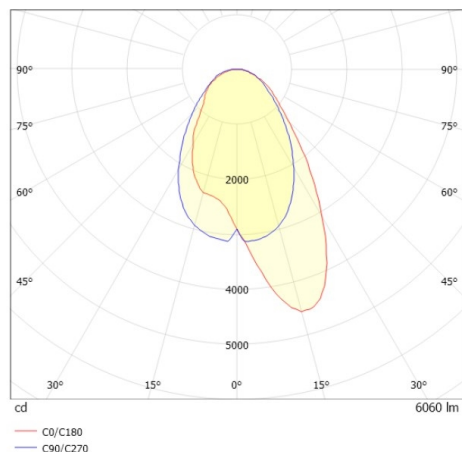

TRAIL TRACK

666-2001030213050

TRAIL TRACK FARETTO DA BINARIO CON ADATTATORE TRIFASE in alluminio, bianco, simile a RAL 9016, ottica lineare fascio asimmetrico, emissione luminosa diretto, girevole 350°, con alimentatore, max. 1050mA, dimmerabilità: non dimmerabile, adattatore/basetta bianco, IP20

DISEGNO

DETTAGLI TECNICI

Potenza sistema [W]	40
tipo di lampadina	LED
flusso luminoso [lm]	6060
corrente second. [mA]	1050
temperatura colore [K]	2700K
CRI	>80
Ottica	ottica lineare
Designer	INHOUSE
Alimentatore	con alimentatore
Dimmerabilità	non dimmerabile
area di emissione luce	diretta
ang.del fascio lumin.[°]	asymmetrisch
classe di tensione [V]	220-240V 50/60Hz
Materiale	alluminio
lunghezza [mm]	858
larghezza [mm]	64
altezza [mm]	42
classe di protezione [IP]	IP20
classe di protezione	classe di protezione II
resistenza agli urti	IK06
peso netto [kg]	0,93
Colore lampada	bianco
RAL	9016
Colore adattatore/basetta	bianco
cod.EAN	9010506844023
durata di vita [h]	L80 B10 50 000
cl. efficienza energ.	C
quantità lampade B16A	50

CURVA DISTRIBUZIONE LUCE

I valori indicati sono nominali. Tolleranza della potenza e del flusso luminoso +/- 10%. Tolleranza della temperatura colore: +/- 150 K. I valori sono riferiti ad una temperatura ambiente di 25°C, salvo diversa indicazione.