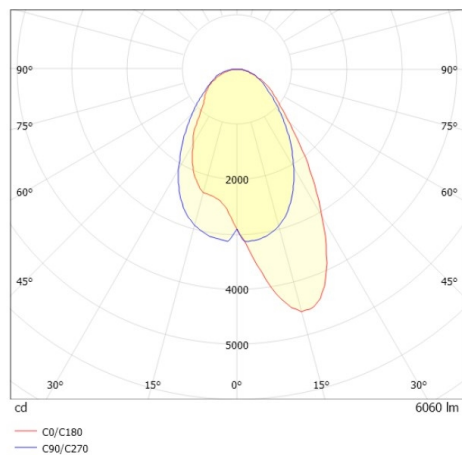

SKIZZE

TECHNISCHE DETAILS

Systemleistung [W]	40
Leuchtmittel	LED
Lichtstrom [lm]	6060
Strom Sek. [mA]	1050
Lichtfarbe [K]	2700K
CRI	>80
Optik	hochwertige Linear-Optik
Designer	INHOUSE
Betriebsgerät	mit Betriebsgerät
Dimmbarkeit	Smart bluetooth
Lichtaustritt	direkt
Ausstrahlwinkel [°]	asymmetrisch
Spannung [V]	220-240V 50/60Hz
Material	Aluminium
Länge [mm]	858
Breite [mm]	64
Höhe [mm]	42
Schutzart [IP]	IP20
Schutzklasse	Schutzklasse II
Stoßfestigkeit	IK06
Nettogewicht [kg]	1,77
Farbe Leuchte	weiß
RAL	9016
Farbe Adapter/Baldachin	weiß
EAN-Nummer	9010506844009
Lebensdauer [h]	L80 B10 50 000
Energieeffizienzkl.	C
Anz Leuchten B16A	50

LICHTVERTEILUNGSKURVE

Die Werte sind Bemessungswerte. Leistung und Lichtstrom unterliegen initial einer Toleranz von +/- 10%. Toleranz der Farbtemperatur: +/- 150 K. Die Werte gelten wenn nicht anders angegeben für eine Umgebungstemperatur von 25°C.