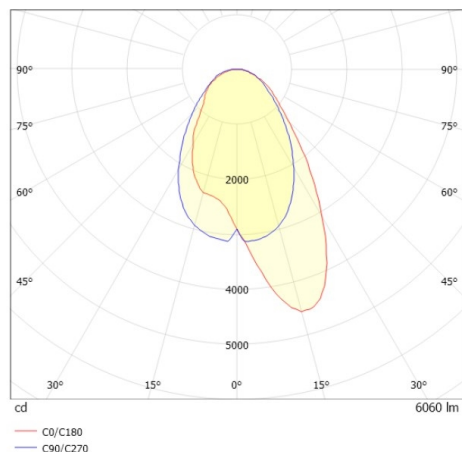

TRAIL TRACK

666-200103021305b

TRAIL TRACK FARETTO DA BINARIO CON ADATTATORE TRIFASE in alluminio, bianco, simile a RAL 9016, ottica lineare fascio asimmetrico, emissione luminosa diretto, girevole 350°, con alimentatore, max. 1050mA, dimmerabilità: Smart bluetooth, adattatore/basetta bianco, IP20

DISEGNO

DETTAGLI TECNICI

Potenza sistema [W]	40
tipo di lampadina	LED
flusso luminoso [lm]	6060
corrente second. [mA]	1050
temperatura colore [K]	2700K
CRI	>80
Ottica	ottica lineare
Designer	INHOUSE
Alimentatore	con alimentatore
area di emissione luce	diretta
ang.del fascio lumin.[°]	asymmetrisch
classe di tensione [V]	220-240V 50/60Hz
Materiale	alluminio
lunghezza [mm]	858
larghezza [mm]	64
altezza [mm]	42
classe di protezione [IP]	IP20
classe di protezione	classe di protezione II
resistenza agli urti	IK06
peso netto [kg]	1,77
Colore lampada	bianco
RAL	9016
Colore adattatore/basetta	bianco
cod.EAN	9010506844009
durata di vita [h]	L80 B10 50 000
cl. efficienza energ.	C
quantità lampade B16A	50

CURVA DISTRIBUZIONE LUCE

I valori indicati sono nominali. Tolleranza della potenza e del flusso luminoso +/- 10%. Tolleranza della temperatura colore: +/- 150 K. I valori sono riferiti ad una temperatura ambiente di 25°C, salvo diversa indicazione.