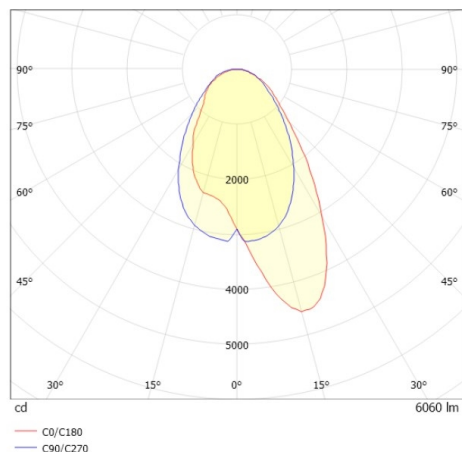

TRAIL TRACK

666-200103021305p

TRAIL TRACK FARETTO DA BINARIO CON ADATTATORE TRIFASE in alluminio, bianco, simile a RAL 9016, ottica lineare fascio asimmetrico, emissione luminosa diretto, girevole 350°, con alimentatore, max. 1050mA, dimmerabilità: Pulse-DALI, adattatore/basetta bianco, IP20

DISEGNO

DETTAGLI TECNICI

Potenza sistema [W]	40
tipo di lampadina	LED
flusso luminoso [lm]	6060
corrente second. [mA]	1050
temperatura colore [K]	2700K
CRI	>80
Ottica	ottica lineare
Designer	INHOUSE
Alimentatore	con alimentatore
area di emissione luce	diretta
ang.del fascio lumin.[°]	asymmetrisch
classe di tensione [V]	220-240V 50/60Hz
Materiale	alluminio
lunghezza [mm]	858
larghezza [mm]	64
altezza [mm]	42
classe di protezione[IP]	IP20
classe di protezione	classe di protezione II
resistenza agli urti	IK06
peso netto [kg]	0,98
Colore lampada	bianco
RAL	9016
Colore adattatore/basetta	bianco
cod.EAN	9010506844016
durata di vita [h]	L80 B10 50 000
cl. efficienza energ.	C
quantità lampade B16A	50

CURVA DISTRIBUZIONE LUCE

I valori indicati sono nominali. Tolleranza della potenza e del flusso luminoso +/- 10%. Tolleranza della temperatura colore: +/- 150 K. I valori sono riferiti ad una temperatura ambiente di 25°C, salvo diversa indicazione.