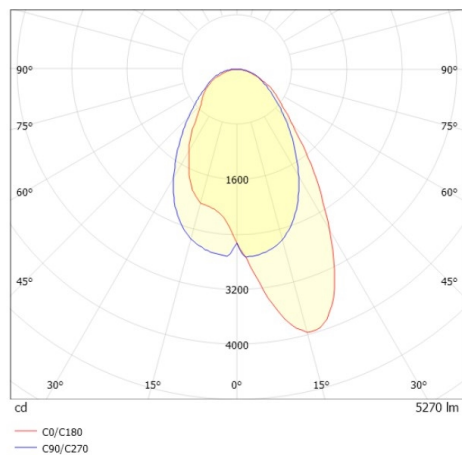

TRAIL TRACK

666-2001030213060

TRAIL TRACK SCHIENENSTRAHLER MIT 3-PH ADAPTER aus Aluminium, schwarz, ähnlich RAL 9005, hochwertige Linear-Optik Ausstrahlwinkel asymmetrisch, Lichtaustritt direkt, drehbar 350°, mit Betriebsgerät, max. 1050mA, Dimmbarkeit: nicht dimmbar, Adapter/Baldachin schwarz, IP20,

SKIZZE

TECHNISCHE DETAILS

Systemleistung [W]	40
Leuchtmittel	LED
Lichtstrom [lm]	5270
Strom Sek. [mA]	1050
Lichtfarbe [K]	2700K
CRI	>80
Optik	hochwertige Linear-Optik
Designer	INHOUSE
Betriebsgerät	mit Betriebsgerät
Dimmbarkeit	nicht dimmbar
Lichtaustritt	direkt
Ausstrahlwinkel [°]	asymmetrisch
Spannung [V]	220-240V 50/60Hz
Material	Aluminium
Länge [mm]	858
Breite [mm]	64
Höhe [mm]	42
Schutzart [IP]	IP20
Schutzklasse	Schutzklasse II
Stoßfestigkeit	IK06
Nettogewicht [kg]	0,93
Farbe Leuchte	schwarz
RAL	9005
Farbe Adapter/Baldachin	schwarz
EAN-Nummer	9010506844054
Lebensdauer [h]	L80 B10 50 000
Energieeffizienzkl.	C
Anz Leuchten B16A	50

LICHTVERTEILUNGSKURVE

Die Werte sind Bemessungswerte. Leistung und Lichtstrom unterliegen initial einer Toleranz von +/- 10%. Toleranz der Farbtemperatur: +/- 150 K. Die Werte gelten wenn nicht anders angegeben für eine Umgebungstemperatur von 25°C.