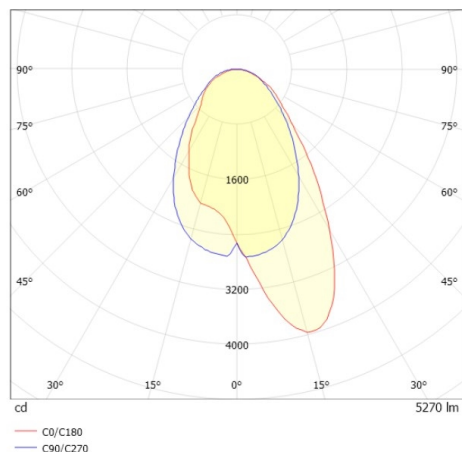

TRAIL TRACK

666-2001030213060

TRAIL TRACK PROIETTORE CON ADATTATORE BINARIO TRIFASE in alluminio, nero, simile a RAL 9005, ottica lineare fascio asimmetrico, emissione luminosa diretta, girevole 350°, con alimentatore, max. 1050mA, dimmerabilità: non dimmerabile, adattatore/basetta nero, IP20

DISEGNO

DETTAGLI TECNICI

Potenza sistema [W]	40
tipo di lampadina	LED
flusso luminoso [lm]	5270
corrente second. [mA]	1050
temperatura colore [K]	2700K
CRI	>80
Ottica	ottica lineare
Designer	INHOUSE
Alimentatore	con alimentatore
Dimmerabilità	non dimmerabile
area di emissione luce	diretta
ang.del fascio lumin.[°]	asymmetrisch
classe di tensione [V]	220-240V 50/60Hz
Materiale	alluminio
lunghezza [mm]	858
larghezza [mm]	64
altezza [mm]	42
classe di protezione [IP]	IP20
classe di protezione	classe di protezione II
resistenza agli urti	IK06
peso netto [kg]	0,93
Colore lampada	nero
RAL	9005
Colore adattatore/basetta	nero
cod.EAN	9010506844054
durata di vita [h]	L80 B10 50 000
cl. efficienza energ.	C
quantità lampade B16A	50

CURVA DISTRIBUZIONE LUCE

I valori indicati sono nominali. Tolleranza della potenza e del flusso luminoso +/- 10%. Tolleranza della temperatura colore: +/- 150 K. I valori sono riferiti ad una temperatura ambiente di 25°C, salvo diversa indicazione.