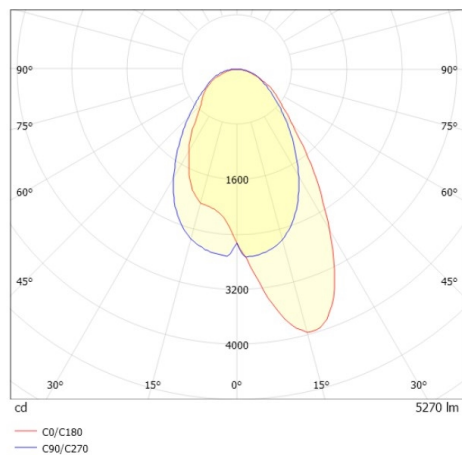

SKIZZE

TECHNISCHE DETAILS

Systemleistung [W]	40
Leuchtmittel	LED
Lichtstrom [lm]	5270
Strom Sek.[mA]	1050
Lichtfarbe [K]	2700K
CRI	>80
Optik	hochwertige Linear-Optik
Designer	INHOUSE
Betriebsgerät	mit Betriebsgerät
Dimmbarkeit	Smart bluetooth
Lichtaustritt	direkt
Ausstrahlwinkel [°]	asymmetrisch
Spannung [V]	220-240V 50/60Hz
Material	Aluminium
Länge [mm]	858
Breite [mm]	64
Höhe [mm]	42
Schutzart [IP]	IP20
Schutzklasse	Schutzklasse II
Stoßfestigkeit	IK06
Nettogewicht [kg]	1,03
Farbe Leuchte	schwarz
RAL	9005
Farbe Adapter/Baldachin	schwarz
EAN-Nummer	9010506844030
Lebensdauer [h]	L80 B10 50 000
Energieeffizienzkl.	C
Anz Leuchten B16A	50

LICHTVERTEILUNGSKURVE

Die Werte sind Bemessungswerte. Leistung und Lichtstrom unterliegen initial einer Toleranz von +/- 10%. Toleranz der Farbtemperatur: +/- 150 K. Die Werte gelten wenn nicht anders angegeben für eine Umgebungstemperatur von 25°C.