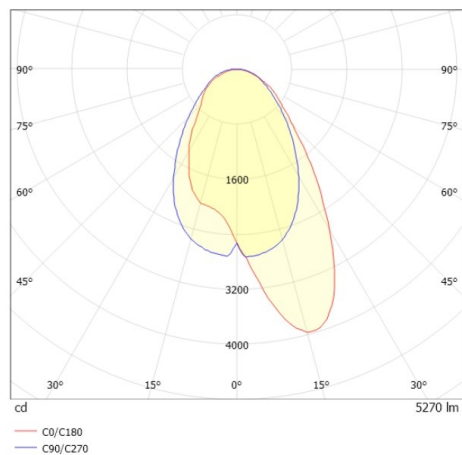

TRAIL TRACK

666-200103021306p

TRAIL TRACK PROIETTORE CON ADATTATORE BINARIO TRIFASE in alluminio, nero, simile a RAL 9005, ottica lineare fascio asimmetrico, emissione luminosa diretta, girevole 350°, con alimentatore, max. 1050mA, dimmerabilità: Pulse-DALI, adattatore/basetta nero, IP20

DISEGNO

DETTAGLI TECNICI

Potenza sistema [W]	40
tipo di lampadina	LED
flusso luminoso [lm]	5270
corrente second. [mA]	1050
temperatura colore [K]	2700K
CRI	>80
Ottica	ottica lineare
Designer	INHOUSE
Alimentatore	con alimentatore
area di emissione luce	diretta
ang.del fascio lumin.[°]	asymmetrisch
classe di tensione [V]	220-240V 50/60Hz
Materiale	alluminio
lunghezza [mm]	858
larghezza [mm]	64
altezza [mm]	42
classe di protezione [IP]	IP20
classe di protezione II	classe di protezione II
resistenza agli urti	IK06
peso netto [kg]	0,97
Colore lampada	nero
RAL	9005
Colore adattatore/basetta	nero
cod.EAN	9010506844047
durata di vita [h]	L80 B10 50 000
cl. efficienza energ.	C
quantità lampade B16A	50

CURVA DISTRIBUZIONE LUCE

I valori indicati sono nominali. Tolleranza della potenza e del flusso luminoso +/- 10%. Tolleranza della temperatura colore: +/- 150 K. I valori sono riferiti ad una temperatura ambiente di 25°C, salvo diversa indicazione.