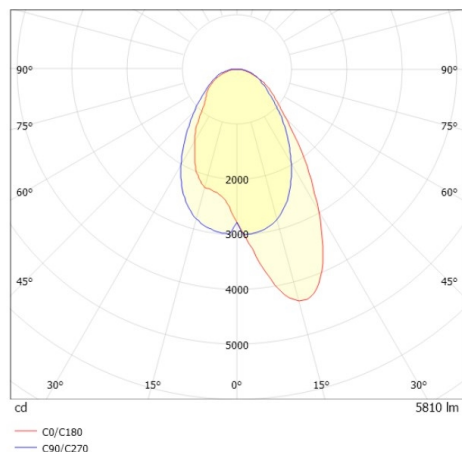

TRAIL TRACK

666-2001030214040

TRAIL TRACK PROIETTORE CON ADATTATORE BINARIO TRIFASE in alluminio, grigio, simile a RAL 9006, ottica lineare fascio asimmetrico, emissione luminosa diretta, girevole 350°, con alimentatore, max. 1050mA, dimmerabilità: non dimmerabile, adattatore/basetta grigio, IP20

DISEGNO

DETTAGLI TECNICI

Potenza sistema [W]	40
tipo di lampadina	LED
flusso luminoso [lm]	5810
corrente second. [mA]	1050
temperatura colore [K]	4000K
CRI	>80
Ottica	ottica lineare
Designer	INHOUSE
Alimentatore	con alimentatore
Dimmerabilità	non dimmerabile
area di emissione luce	diretta
ang.del fascio lumin.[°]	asymmetrisch
classe di tensione [V]	220-240V 50/60Hz
Materiale	alluminio
lunghezza [mm]	858
larghezza [mm]	64
altezza [mm]	42
classe di protezione [IP]	IP20
classe di protezione	classe di protezione II
resistenza agli urti	IK06
peso netto [kg]	0,93
Colore lampada	grigio
RAL	9006
Colore adattatore/basetta	grigio
cod.EAN	9010506844085
durata di vita [h]	L80 B10 50 000
cl. efficienza energ.	C
quantità lampade B16A	50

CURVA DISTRIBUZIONE LUCE

I valori indicati sono nominali. Tolleranza della potenza e del flusso luminoso +/- 10%. Tolleranza della temperatura colore: +/- 150 K. I valori sono riferiti ad una temperatura ambiente di 25°C, salvo diversa indicazione.