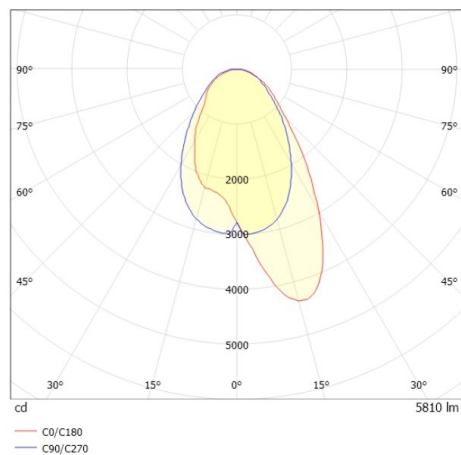

TRAIL TRACK

666-200103021404b

TRAIL TRACK SCHIENENSTRAHLER MIT 3-PH ADAPTER aus Aluminium, grau, ähnlich RAL 9006, hochwertige Linear-Optik Ausstrahlwinkel asymmetrisch, Lichtaustritt direkt, drehbar 350°, mit Betriebsgerät, max. 1050mA, Dimmbarkeit: Smart bluetooth, Adapter/Baldachin grau, IP20,

SKIZZE

TECHNISCHE DETAILS

Systemleistung [W]	40
Leuchtmittel	LED
Lichtstrom [lm]	5810
Strom Sek. [mA]	1050
Lichtfarbe [K]	4000K
CRI	>80
Optik	hochwertige Linear-Optik
Designer	INHOUSE
Betriebsgerät	mit Betriebsgerät
Dimmbarkeit	Smart bluetooth
Lichtaustritt	direkt
Ausstrahlwinkel [°]	asymmetrisch
Spannung [V]	220-240V 50/60Hz
Material	Aluminium
Länge [mm]	858
Breite [mm]	64
Höhe [mm]	42
Schutzart [IP]	IP20
Schutzklasse	Schutzklasse II
Stoßfestigkeit	IK06
Nettogewicht [kg]	1,03
Farbe Leuchte	grau
RAL	9006
Farbe Adapter/Baldachin	grau
EAN-Nummer	9010506844061
Lebensdauer [h]	L80 B10 50 000
Energieeffizienzkl.	C
Anz Leuchten B16A	50

LICHTVERTEILUNGSKURVE

Die Werte sind Bemessungswerte. Leistung und Lichtstrom unterliegen initial einer Toleranz von +/- 10%. Toleranz der Farbtemperatur: +/- 150 K. Die Werte gelten wenn nicht anders angegeben für eine Umgebungstemperatur von 25°C.