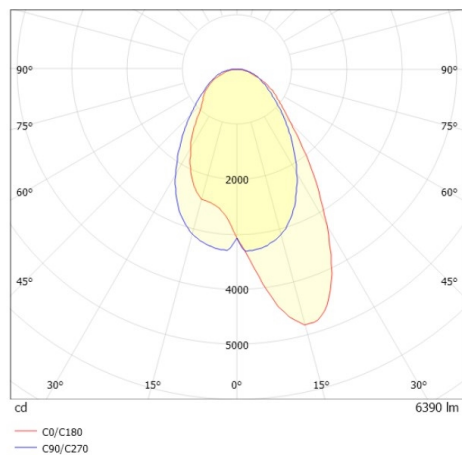

TRAIL TRACK

666-2001030214050

TRAIL TRACK SCHIENENSTRAHLER MIT 3-PH ADAPTER aus Aluminium, weiß, ähnlich RAL 9016, hochwertige Linear-Optik Ausstrahlwinkel asymmetrisch, Lichtaustritt direkt, drehbar 350°, mit Betriebsgerät, max. 1050mA, Dimmbarkeit: nicht dimmbar, Adapter/Baldachin weiß, IP20,

SKIZZE

TECHNISCHE DETAILS

Systemleistung [W]	40
Leuchtmittel	LED
Lichtstrom [lm]	6390
Strom Sek. [mA]	1050
Lichtfarbe [K]	4000K
CRI	>80
Optik	hochwertige Linear-Optik
Designer	INHOUSE
Betriebsgerät	mit Betriebsgerät
Dimmbarkeit	nicht dimmbar
Lichtaustritt	direkt
Ausstrahlwinkel [°]	asymmetrisch
Spannung [V]	220-240V 50/60Hz
Material	Aluminium
Länge [mm]	858
Breite [mm]	64
Höhe [mm]	42
Schutzart [IP]	IP20
Schutzklasse	Schutzklasse II
Stoßfestigkeit	IK06
Nettogewicht [kg]	0,93
Farbe Leuchte	weiß
RAL	9016
Farbe Adapter/Baldachin	weiß
EAN-Nummer	9010506844115
Lebensdauer [h]	L80 B10 50 000
Energieeffizienzkl.	C
Anz Leuchten B16A	50

LICHTVERTEILUNGSKURVE

Die Werte sind Bemessungswerte. Leistung und Lichtstrom unterliegen initial einer Toleranz von +/- 10%. Toleranz der Farbtemperatur: +/- 150 K. Die Werte gelten wenn nicht anders angegeben für eine Umgebungstemperatur von 25°C.