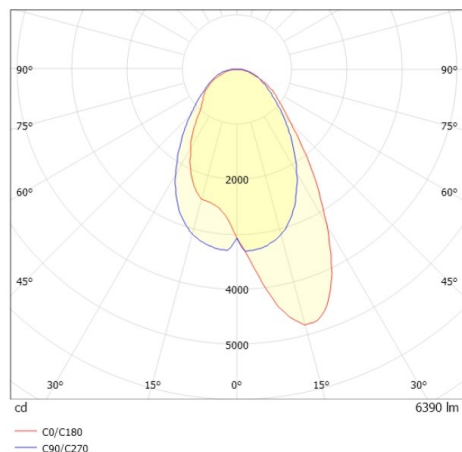

TRAIL TRACK

666-2001030214050

TRAIL TRACK FARETTO DA BINARIO CON ADATTATORE TRIFASE in alluminio, bianco, simile a RAL 9016, ottica lineare fascio asimmetrico, emissione luminosa diretto, girevole 350°, con alimentatore, max. 1050mA, dimmerabilità: non dimmerabile, adattatore/basetta bianco, IP20

DISEGNO

DETTAGLI TECNICI

Potenza sistema [W]	40
tipo di lampadina	LED
flusso luminoso [lm]	6390
corrente second. [mA]	1050
temperatura colore [K]	4000K
CRI	>80
Ottica	ottica lineare
Designer	INHOUSE
Alimentatore	con alimentatore
Dimmerabilità	non dimmerabile
area di emissione luce	diretta
ang.del fascio lumin.[°]	asymmetrisch
classe di tensione [V]	220-240V 50/60Hz
Materiale	alluminio
lunghezza [mm]	858
larghezza [mm]	64
altezza [mm]	42
classe di protezione [IP]	IP20
classe di protezione	classe di protezione II
resistenza agli urti	IK06
peso netto [kg]	0,93
Colore lampada	bianco
RAL	9016
Colore adattatore/basetta	bianco
cod.EAN	901050684115
durata di vita [h]	L80 B10 50 000
cl. efficienza energ.	C
quantità lampade B16A	50

CURVA DISTRIBUZIONE LUCE

I valori indicati sono nominali. Tolleranza della potenza e del flusso luminoso +/- 10%. Tolleranza della temperatura colore: +/- 150 K. I valori sono riferiti ad una temperatura ambiente di 25°C, salvo diversa indicazione.