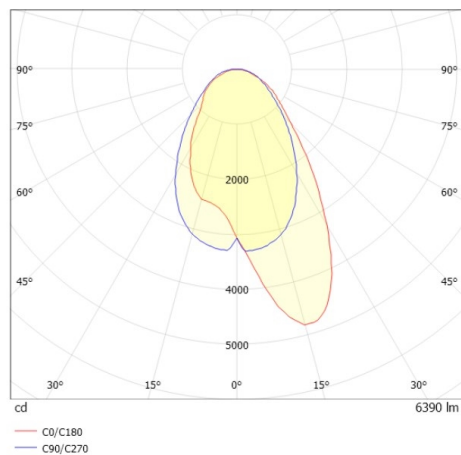

SKIZZE

TECHNISCHE DETAILS

Systemleistung [W]	40
Leuchtmittel	LED
Lichtstrom [lm]	6390
Strom Sek. [mA]	1050
Lichtfarbe [K]	4000K
CRI	>80
Optik	hochwertige Linear-Optik
Designer	INHOUSE
Betriebsgerät	mit Betriebsgerät
Dimmbarkeit	Smart bluetooth
Lichtaustritt	direkt
Ausstrahlwinkel [°]	asymmetrisch
Spannung [V]	220-240V 50/60Hz
Material	Aluminium
Länge [mm]	858
Breite [mm]	64
Höhe [mm]	42
Schutzart [IP]	IP20
Schutzklasse	Schutzklasse II
Stoßfestigkeit	IK06
Nettogewicht [kg]	1,77
Farbe Leuchte	weiß
RAL	9016
Farbe Adapter/Baldachin	weiß
EAN-Nummer	9010506844092
Lebensdauer [h]	L80 B10 50 000
Energieeffizienzkl.	C
Anz Leuchten B16A	50

LICHTVERTEILUNGSKURVE

Die Werte sind Bemessungswerte. Leistung und Lichtstrom unterliegen initial einer Toleranz von +/- 10%. Toleranz der Farbtemperatur: +/- 150 K. Die Werte gelten wenn nicht anders angegeben für eine Umgebungstemperatur von 25°C.