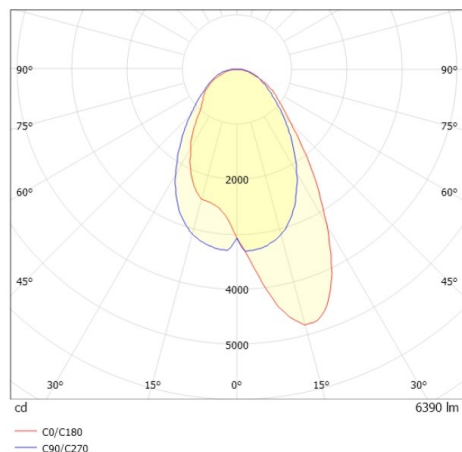

TRAIL TRACK

666-200103021405b

TRAIL TRACK FARETTO DA BINARIO CON ADATTATORE TRIFASE in alluminio, bianco, simile a RAL 9016, ottica lineare fascio asimmetrico, emissione luminosa diretto, girevole 350°, con alimentatore, max. 1050mA, dimmerabilità: Smart bluetooth, adattatore/basetta bianco, IP20

DISEGNO

DETTAGLI TECNICI

Potenza sistema [W]	40
tipo di lampadina	LED
flusso luminoso [lm]	6390
corrente second. [mA]	1050
temperatura colore [K]	4000K
CRI	>80
Ottica	ottica lineare
Designer	INHOUSE
Alimentatore	con alimentatore
area di emissione luce	diretta
ang.del fascio lumin.[°]	asymmetrisch
classe di tensione [V]	220-240V 50/60Hz
Materiale	alluminio
lunghezza [mm]	858
larghezza [mm]	64
altezza [mm]	42
classe di protezione [IP]	IP20
classe di protezione	classe di protezione II
resistenza agli urti	IK06
peso netto [kg]	1,77
Colore lampada	bianco
RAL	9016
Colore adattatore/basetta	bianco
cod.EAN	9010506844092
durata di vita [h]	L80 B10 50 000
cl. efficienza energ.	C
quantità lampade B16A	50

CURVA DISTRIBUZIONE LUCE

I valori indicati sono nominali. Tolleranza della potenza e del flusso luminoso +/- 10%. Tolleranza della temperatura colore: +/- 150 K. I valori sono riferiti ad una temperatura ambiente di 25°C, salvo diversa indicazione.