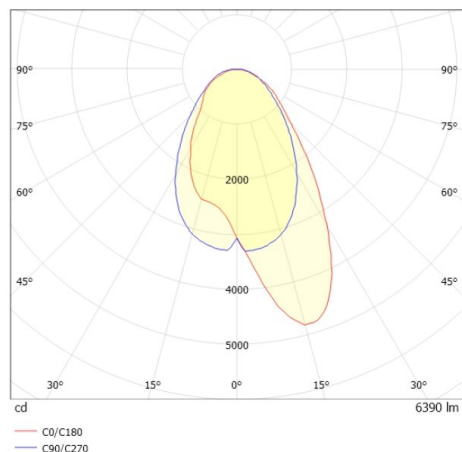

TRAIL TRACK

666-200103021405p

TRAIL TRACK FARETTO DA BINARIO CON ADATTATORE TRIFASE in alluminio, bianco, simile a RAL 9016, ottica lineare fascio asimmetrico, emissione luminosa diretto, girevole 350°, con alimentatore, max. 1050mA, dimmerabilità: Pulse-DALI, adattatore/basetta bianco, IP20

DISEGNO

DETTAGLI TECNICI

Potenza sistema [W]	40
tipo di lampadina	LED
flusso luminoso [lm]	6390
corrente second. [mA]	1050
temperatura colore [K]	4000K
CRI	>80
Ottica	ottica lineare
Designer	INHOUSE
Alimentatore	con alimentatore
area di emissione luce	diretta
ang.del fascio lumin.[°]	asymmetrisch
classe di tensione [V]	220-240V 50/60Hz
Materiale	alluminio
lunghezza [mm]	858
larghezza [mm]	64
altezza [mm]	42
classe di protezione [IP]	IP20
classe di protezione II	classe di protezione II
resistenza agli urti	IK06
peso netto [kg]	0,98
Colore lampada	bianco
RAL	9016
Colore adattatore/basetta	bianco
cod.EAN	9010506844108
durata di vita [h]	L80 B10 50 000
cl. efficienza energ.	C
quantità lampade B16A	50

CURVA DISTRIBUZIONE LUCE

I valori indicati sono nominali. Tolleranza della potenza e del flusso luminoso +/- 10%. Tolleranza della temperatura colore: +/- 150 K. I valori sono riferiti ad una temperatura ambiente di 25°C, salvo diversa indicazione.