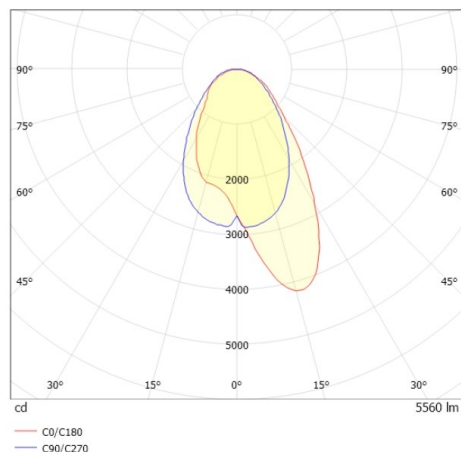

TRAIL TRACK

666-2001030214060

TRAIL TRACK SCHIENENSTRAHLER MIT 3-PH ADAPTER aus Aluminium, schwarz, ähnlich RAL 9005, hochwertige Linear-Optik Ausstrahlwinkel asymmetrisch, Lichtaustritt direkt, drehbar 350°, mit Betriebsgerät, max. 1050mA, Dimmbarkeit: nicht dimmbar, Adapter/Baldachin schwarz, IP20,

SKIZZE

TECHNISCHE DETAILS

Systemleistung [W]	40
Leuchtmittel	LED
Lichtstrom [lm]	5560
Strom Sek. [mA]	1050
Lichtfarbe [K]	4000K
CRI	>80
Optik	hochwertige Linear-Optik
Designer	INHOUSE
Betriebsgerät	mit Betriebsgerät
Dimmbarkeit	nicht dimmbar
Lichtaustritt	direkt
Ausstrahlwinkel [°]	asymmetrisch
Spannung [V]	220-240V 50/60Hz
Material	Aluminium
Länge [mm]	858
Breite [mm]	64
Höhe [mm]	42
Schutzart [IP]	IP20
Schutzklasse	Schutzklasse II
Stoßfestigkeit	IK06
Nettogewicht [kg]	0,93
Farbe Leuchte	schwarz
RAL	9005
Farbe Adapter/Baldachin	schwarz
EAN-Nummer	9010506844146
Lebensdauer [h]	L80 B10 50 000
Energieeffizienzkl.	C
Anz Leuchten B16A	50

LICHTVERTEILUNGSKURVE

Die Werte sind Bemessungswerte. Leistung und Lichtstrom unterliegen initial einer Toleranz von +/- 10%. Toleranz der Farbtemperatur: +/- 150 K. Die Werte gelten wenn nicht anders angegeben für eine Umgebungstemperatur von 25°C.