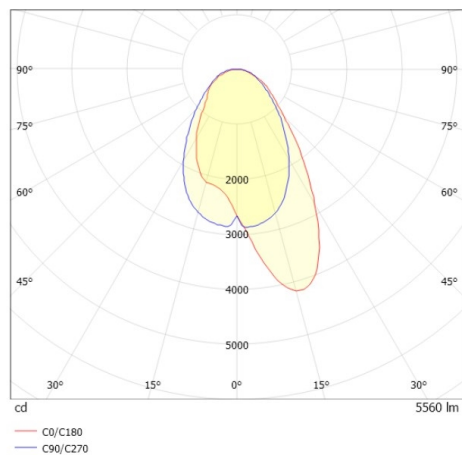

SKIZZE

TECHNISCHE DETAILS

Systemleistung [W]	40
Leuchtmittel	LED
Lichtstrom [lm]	5560
Strom Sek. [mA]	1050
Lichtfarbe [K]	4000K
CRI	>80
Optik	hochwertige Linear-Optik
Designer	INHOUSE
Betriebsgerät	mit Betriebsgerät
Dimmbarkeit	Smart bluetooth
Lichtaustritt	direkt
Ausstrahlwinkel [°]	asymmetrisch
Spannung [V]	220-240V 50/60Hz
Material	Aluminium
Länge [mm]	858
Breite [mm]	64
Höhe [mm]	42
Schutzart [IP]	IP20
Schutzklasse	Schutzklasse II
Stoßfestigkeit	IK06
Nettogewicht [kg]	1,03
Farbe Leuchte	schwarz
RAL	9005
Farbe Adapter/Baldachin	schwarz
EAN-Nummer	9010506844122
Lebensdauer [h]	L80 B10 50 000
Energieeffizienzkl.	C
Anz Leuchten B16A	50

LICHTVERTEILUNGSKURVE

Die Werte sind Bemessungswerte. Leistung und Lichtstrom unterliegen initial einer Toleranz von +/- 10%. Toleranz der Farbtemperatur: +/- 150 K. Die Werte gelten wenn nicht anders angegeben für eine Umgebungstemperatur von 25°C.